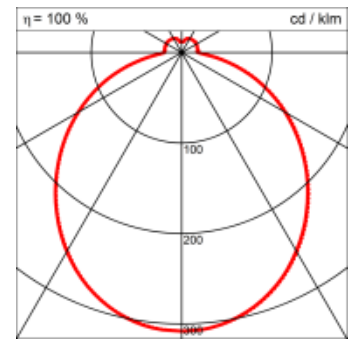

Masse	Ø610 x 89 mm
Leuchtmittel	LED
Leuchten-Gesamtlichtstrom	5700 lm
Farbtemperatur	4000K
Leuchten-Lichtausbeute	160.6 lm/W
Farbwiedergabeindex Ra	> 80
Systemleistung	35.5 W
UGR quer / längs	22/22
Gewicht	4 kg
Dimmung	Casambi, DALI, switchDim
Lebensdauer	50000 h
Schutzart	IP 20