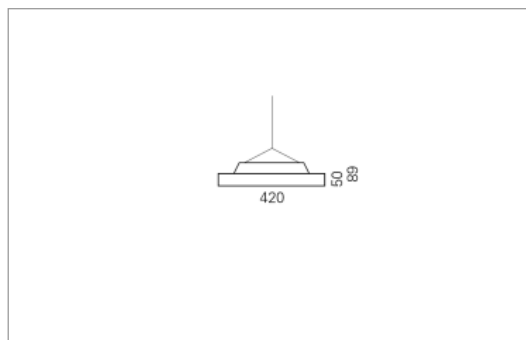

Montage

Materialisierung:

Rückbau Aluminium farblos oder farbig eloxiert (auch RAL oder NCS möglich), Abdeckung unten Acrylglas satiniert oder prismatisch, 1.5m Kabel transparent und 1.5m Stahlseil

Spezifikationen:

- einfache Montage dank Verschluss-System LR.click®
- homogene Auflösung der LED Punkte
- passive Kühlung
- elektronisches Betriebsgerät integriert
- Insekten- und staubdichte Leuchtenhaube
- für Notbeleuchtung geeignet
- auf ERCO Stromschiene montierbar

Masse	Ø420 x 89 mm
Leuchtmittel	LED
Leuchten-Gesamtlichtstrom	3300 lm
Farbtemperatur	4000K
Leuchten-Lichtausbeute	159.4 lm/W
Farbwiedergabeindex Ra	> 80
Systemleistung	20.7 W
UGR quer / längs	22.7/22.7
Gewicht	2.7 kg
Dimmung	Casambi, DALI, switchDim
Lebensdauer	50000 h
Schutzart	IP 20