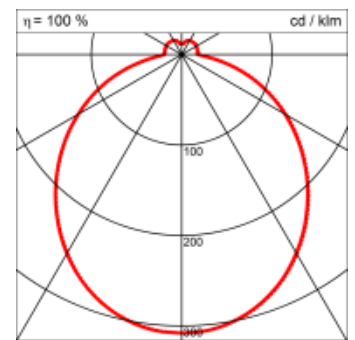

Masse	Ø420 x 89 mm
Leuchtmittel	LED
Leuchten-Gesamtlichtstrom	3300 lm
Farbtemperatur	4000K
Leuchten-Lichtausbeute	159.4 lm/W
Farbwiedergabeindex Ra	> 80
Systemleistung	20.7 W
UGR quer / längs	22.7/22.7
Gewicht	2.7 kg
Dimmung	Casambi, DALI, switchDim
Lebensdauer	50000 h
Schutzart	IP 20