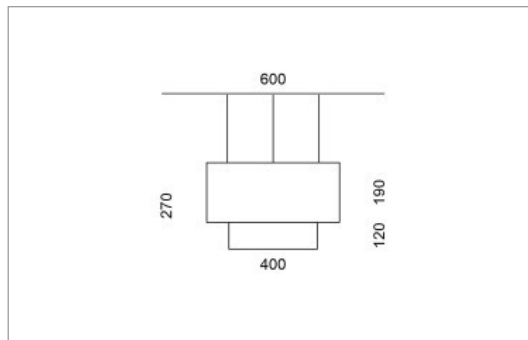

Spezifikationen:

- Direkt/Indirekt Lichtanteil 85:15
- passive Kühlung
- elektronisches Betriebsgerät integriert
- homogene Auflösung der LED Punkte
- System mit Berührungsschutz
- Schirm abwaschbar
- mit 1-Punktaufhängung möglich

Masse	Ø600 x 270 mm
Leuchtmittel	LED
Leuchten-Gesamtlichtstrom	6500 lm
Farbtemperatur	3000K
Leuchten-Lichtausbeute	133.5 lm/W
Farbwiedergabeindex Ra	> 80
Systemleistung	48.7 W
UGR quer / längs	18.5/18.7
Gewicht	5.2 kg
Lebensdauer	50000 h