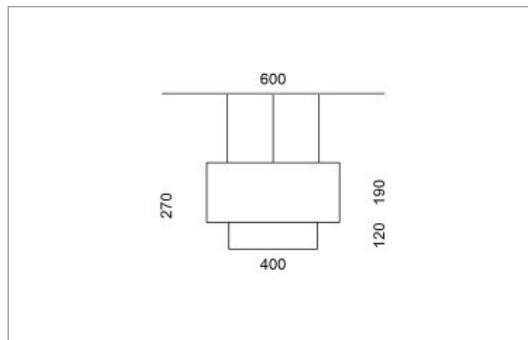

### Montage

### Spezifikationen:

- Direkt/Indirekt Lichtanteil 85:15
- passive Kühlung
- elektronisches Betriebsgerät integriert
- homogene Auflösung der LED Punkte
- System mit Berührungsschutz
- Schirm abwaschbar
- mit 1-Punktaufhängung möglich

<b>Masse</b>	Ø600 x 270 mm
<b>Leuchtmittel</b>	LED
<b>Leuchten-Gesamtlichtstrom</b>	6900 lm
<b>Farbtemperatur</b>	4000K
<b>Leuchten-Lichtausbeute</b>	141.7 lm/W
<b>Farbwiedergabeindex Ra</b>	> 80
<b>Systemleistung</b>	48.7 W
<b>UGR quer / längs</b>	18.7/18.9
<b>Gewicht</b>	5.2 kg
<b>Lebensdauer</b>	50000 h