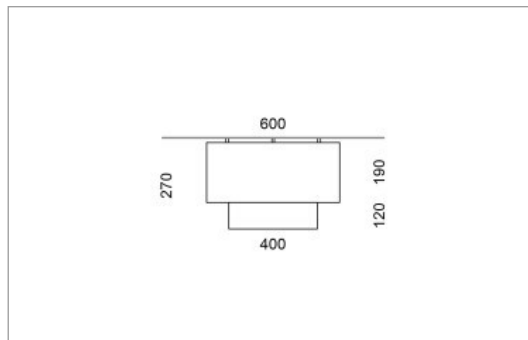

Spezifikationen:

- Direkt/Indirekt Lichtanteil 85:15
- passive Kühlung
- elektronisches Betriebsgerät integriert
- homogene Auflösung der LED Punkte
- System mit Berührungsschutz
- Schirm abwaschbar
- mit 1-Punkteaufhängung möglich

Masse	Ø600 x 270 mm
Leuchtmittel	LED
Leuchten-Gesamtlichtstrom	5800 lm
Lichtfarbe	Tunable White
Farbtemperatur	6000K
Leuchten-Lichtausbeute	93 lm/W
Farbwiedergabeindex Ra	> 80
Systemleistung	62.4 W
UGR quer / längs	18.1/18.3
Gewicht	5.2 kg
Lebensdauer	50000 h