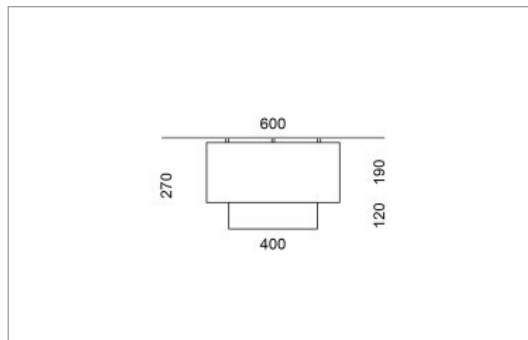

Spezifikationen:

- Direkt/Indirekt Lichtanteil 85:15
- passive Kühlung
- elektronisches Betriebsgerät integriert
- homogene Auflösung der LED Punkte
- System mit Berührungsschutz
- Schirm abwaschbar
- mit 1-Punkteaufhängung möglich

Masse	Ø600 x 270 mm
Leuchtmittel	LED
Leuchten-Gesamtlichtstrom	6500 lm
Farbtemperatur	3000K
Leuchten-Lichtausbeute	133.5 lm/W
Farbwiedergabeindex Ra	> 80
Systemleistung	48.7 W
UGR quer / längs	18.5/18.7
Gewicht	5.2 kg
Lebensdauer	50000 h