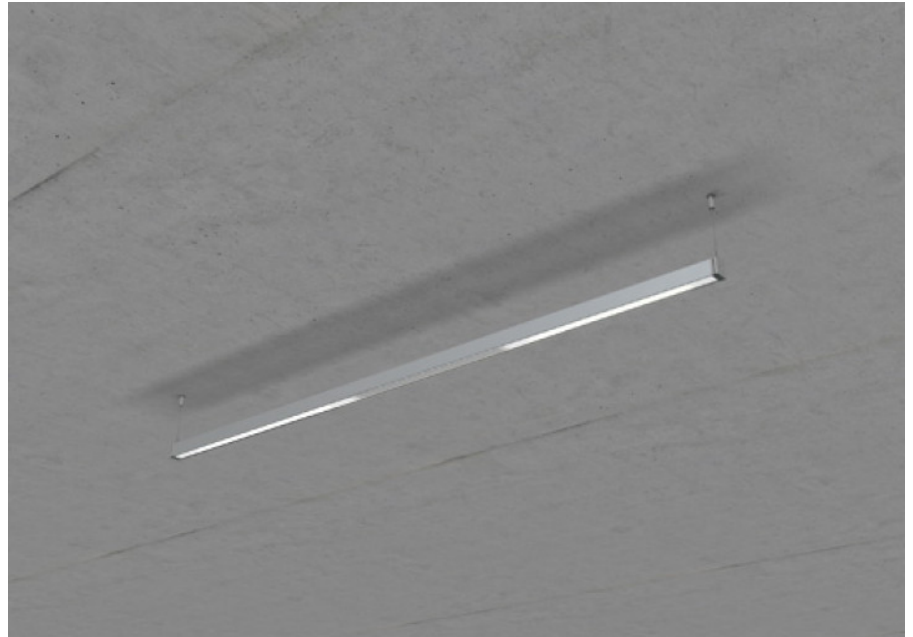

LINE Pendel

LINE, die schlanke Linie ist in der Pendelversion 360° drehbar. LINE eignet sich zur Beleuchtung von Präsentationsflächen, Wandtafeln, von Bildern und Objekten.

Montage

Materialisierung:

Aluminium stranggepresst und farblos eloxiert (auch RAL oder NCS möglich), Polycarbonatfolie opal

Spezifikationen:

- homogene Auflösung der LED Punkte
- Passive Kühlung
- Elektronisches Betriebsgerät integriert

Design: Christian Deuber

Masse	2800 x 38 x 40 mm
Leuchtmittel	LED
Leuchten-Gesamtlichtstrom	3400 lm
Farbtemperatur	4000K
Leuchten-Lichtausbeute	72.5 lm/W
Farbwiedergabeindex Ra	> 80
Systemleistung	46.9 W
UGR quer / längs	23.5/24.5
Gewicht	3.5 kg
Dimmung	DALI, switchDim, Casambi
Lebensdauer	50000 h
Schutzart	IP 20