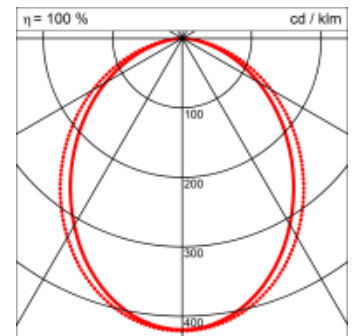

LINE Pendel

LINE, die schlanke Linie ist in der Pendelversion 360° drehbar. LINE eignet sich zur Beleuchtung von Präsentationsflächen, Wandtafeln, von Bildern und Objekten.

Montage

Materialisierung:

Aluminium stranggepresst und farblos eloxiert (auch RAL oder NCS möglich), Polycarbonatfolie opal

Spezifikationen:

- homogene Auflösung der LED Punkte
- Passive Kühlung
- Elektronisches Betriebsgerät integriert

Design: Christian Deuber

Masse	2800 x 38 x 40 mm
Leuchtmittel	LED
Leuchten-Gesamtlichtstrom	3400 lm
Farbtemperatur	4000K
Leuchten-Lichtausbeute	72.5 lm/W
Farbwiedergabeindex Ra	> 80
Systemleistung	46.9 W
UGR quer / längs	23.5/24.5
Gewicht	3.5 kg
Dimmung	DALI, switchDim, Casambi
Lebensdauer	50000 h
Schutzart	IP 20