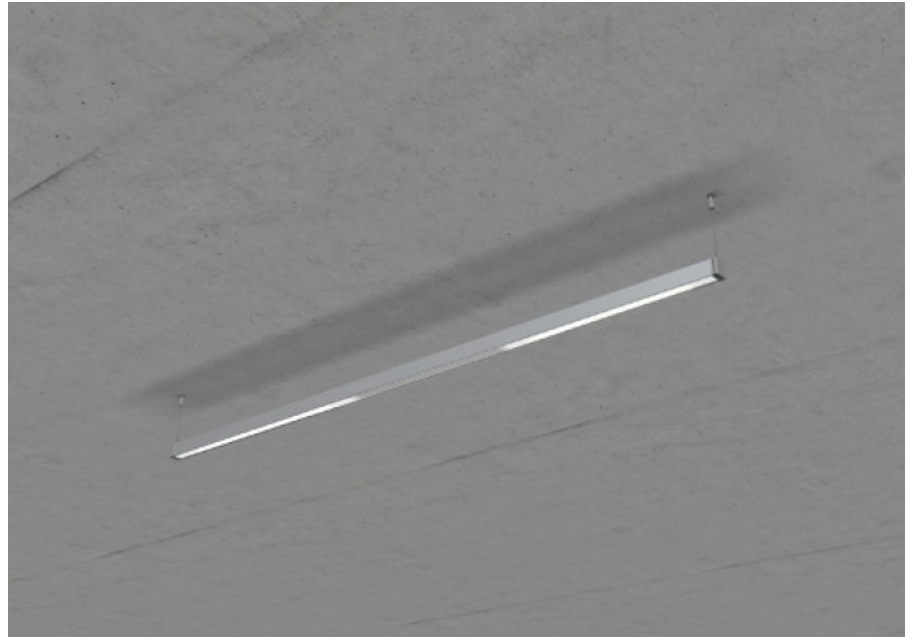

LINE Pendel

LINE, die schlanke Linie ist in der Pendelversion 360° drehbar. LINE eignet sich zur Beleuchtung von Präsentationsflächen, Wandtafeln, von Bildern und Objekten.

Montage

Materialisierung:

Aluminium stranggepresst und farblos eloxiert (auch RAL oder NCS möglich), Polycarbonatfolie opal

Spezifikationen:

- homogene Auflösung der LED Punkte
- Passive Kühlung
- Elektronisches Betriebsgerät integriert

Design: Christian Deuber

Masse	2800 x 38 x 40 mm
Leuchtmittel	LED
Leuchten-Gesamtlichtstrom	3200 lm
Farbtemperatur	3000K
Leuchten-Lichtausbeute	68.2 lm/W
Farbwiedergabeindex Ra	> 80
Systemleistung	46.9 W
UGR quer / längs	23.3/24.3
Gewicht	3.5 kg
Dimmung	DALI, switchDim, Casambi
Lebensdauer	50000 h
Schutzart	IP 20