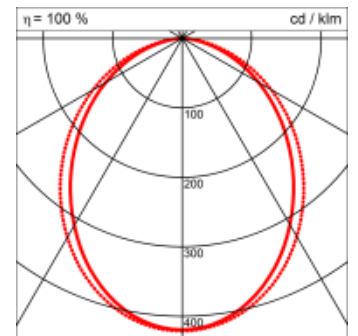

LINE Pendel

LINE, die schlanke Linie ist in der Pendelversion 360° drehbar. LINE eignet sich zur Beleuchtung von Präsentationsflächen, Wandtafeln, von Bildern und Objekten.

Montage

Materialisierung:

Aluminium stranggepresst und farblos eloxiert (auch RAL oder NCS möglich), Polycarbonatfolie opal

Spezifikationen:

- homogene Auflösung der LED Punkte
- Passive Kühlung
- Elektronisches Betriebsgerät integriert

Design: Christian Deuber

Masse	2800 x 38 x 40 mm
Leuchtmittel	LED
Leuchten-Gesamtlichtstrom	3200 lm
Farbtemperatur	3000K
Leuchten-Lichtausbeute	68.2 lm/W
Farbwiedergabeindex Ra	> 80
Systemleistung	46.9 W
UGR quer / längs	23.3/24.3
Gewicht	3.5 kg
Dimmung	DALI, switchDim, Casambi
Lebensdauer	50000 h
Schutzart	IP 20