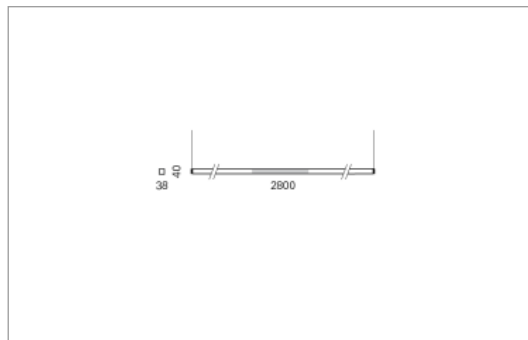

LINE Pendel

LINE, die schlanke Linie ist in der Pendelversion 360° drehbar. LINE eignet sich zur Beleuchtung von Präsentationsflächen, Wandtafeln, von Bildern und Objekten.

Montage

Materialisierung:

Aluminium stranggepresst und farblos eloxiert (auch RAL oder NCS möglich), Polycarbonatfolie opal

Spezifikationen:

- homogene Auflösung der LED Punkte
- Passive Kühlung
- Elektronisches Betriebsgerät integriert

Design: Christian Deuber

Masse	2800 x 38 x 40 mm
Leuchtmittel	LED
Leuchten-Gesamtlichtstrom	3200 lm
Farbtemperatur	3000K
Leuchten-Lichtausbeute	68.2 lm/W
Farbwiedergabeindex Ra	> 80
Systemleistung	46.9 W
UGR quer / längs	23.3/24.3
Gewicht	3.5 kg
Dimmung	DALI, switchDim, Casambi
Lebensdauer	50000 h
Schutzart	IP 20