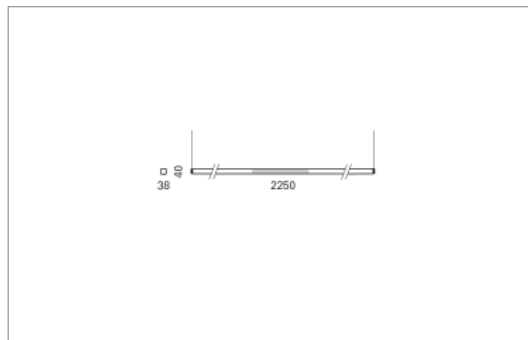

LINE Pendel

LINE, die schlanke Linie ist in der Pendelversion 360° drehbar. LINE eignet sich zur Beleuchtung von Präsentationsflächen, Wandtafeln, von Bildern und Objekten.

Montage

Materialisierung:

Aluminium stranggepresst und farblos eloxiert (auch RAL oder NCS möglich), Polycarbonatfolie opal

Spezifikationen:

- homogene Auflösung der LED Punkte
- Passive Kühlung
- Elektronisches Betriebsgerät integriert

Design: Christian Deuber

Masse	2250 x 38 x 40 mm
Leuchtmittel	LED
Leuchten-Gesamtlichtstrom	2500 lm
Farbtemperatur	4000K
Leuchten-Lichtausbeute	70.2 lm/W
Farbwiedergabeindex Ra	> 80
Systemleistung	35.6 W
UGR quer / längs	23.4/24.3
Gewicht	3 kg
Dimmung	DALI, switchDim, Casambi
Lebensdauer	50000 h
Schutzart	IP 20