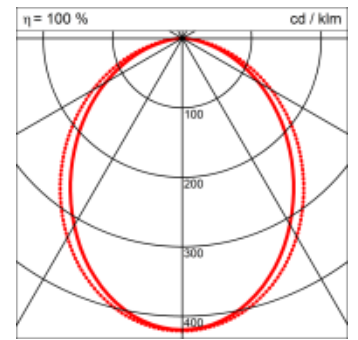

LINE Pendel

LINE, die schlanke Linie ist in der Pendelversion 360° drehbar. LINE eignet sich zur Beleuchtung von Präsentationsflächen, Wandtafeln, von Bildern und Objekten.

Montage

Materialisierung:

Aluminium stranggepresst und farblos eloxiert (auch RAL oder NCS möglich), Polycarbonatfolie opal

Spezifikationen:

- homogene Auflösung der LED Punkte
- Passive Kühlung
- Elektronisches Betriebsgerät integriert

Design: Christian Deuber

Masse	2250 x 38 x 40 mm
Leuchtmittel	LED
Leuchten-Gesamtlichtstrom	2500 lm
Farbtemperatur	4000K
Leuchten-Lichtausbeute	70.2 lm/W
Farbwiedergabeindex Ra	> 80
Systemleistung	35.6 W
UGR quer / längs	23.4/24.3
Gewicht	3 kg
Dimmung	DALI, switchDim, Casambi
Lebensdauer	50000 h
Schutzart	IP 20