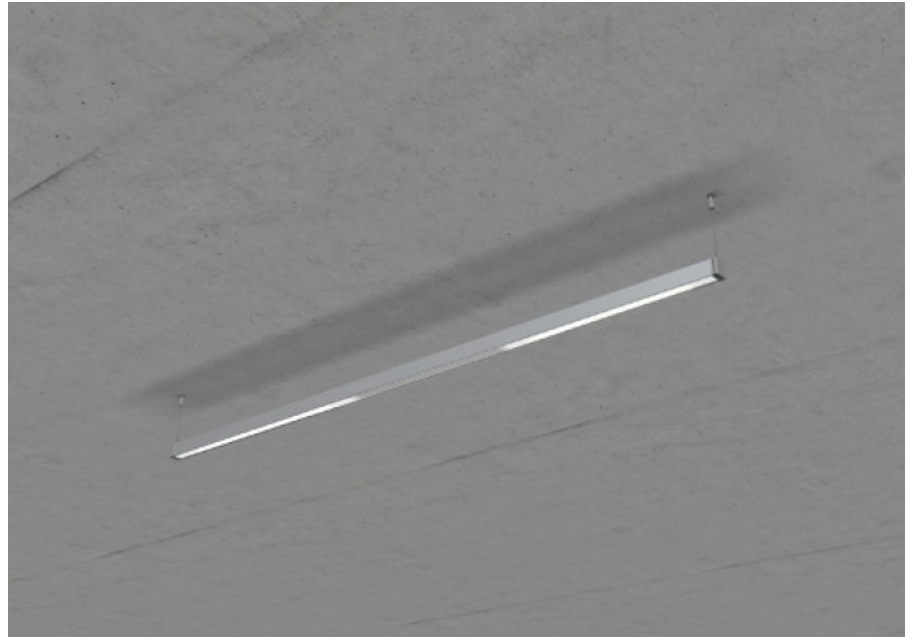

LINE Pendel

LINE, die schlanke Linie ist in der Pendelversion 360° drehbar. LINE eignet sich zur Beleuchtung von Präsentationsflächen, Wandtafeln, von Bildern und Objekten.

Montage

Materialisierung:

Aluminium stranggepresst und farblos eloxiert (auch RAL oder NCS möglich), Polycarbonatfolie opal

Spezifikationen:

- homogene Auflösung der LED Punkte
- Passive Kühlung
- Elektronisches Betriebsgerät integriert

Design: Christian Deuber

Masse	2250 x 38 x 40 mm
Leuchtmittel	LED
Leuchten-Gesamtlichtstrom	2500 lm
Farbtemperatur	4000K
Leuchten-Lichtausbeute	70.2 lm/W
Farbwiedergabeindex Ra	> 80
Systemleistung	35.6 W
UGR quer / längs	23.4/24.3
Gewicht	3 kg
Dimmung	DALI, switchDim, Casambi
Lebensdauer	50000 h
Schutzart	IP 20