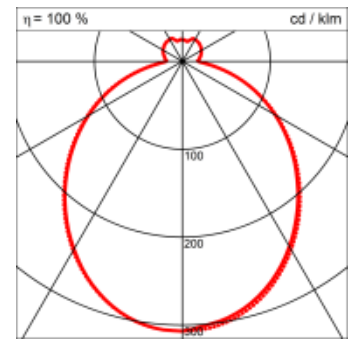

LENA Pendel

LENA, deren Schirm sich nach oben leicht öffnet; wohnlich, blendfrei und effizient. LENA ist geeignet für Wohn- Aufenthalts- und Arbeitsräume.

Montage

Materialisierung:

textiler Lampenschirm, Acrylglas satiniert, 1.5m Kabel transparent und 1.5m Stahlseil

Spezifikationen:

- Direkt/Indirekt Lichtanteil 85:15
- passive Kühlung
- elektronisches Betriebsgerät integriert
- homogene Auflösung der LED Punkte
- System mit Berührungsschutz
- Schirm abwaschbar

Masse	Ø800 x 190 mm
Leuchtmittel	LED
Leuchten-Gesamtlichtstrom	6900 lm
Farbtemperatur	4000K
Leuchten-Lichtausbeute	141.7 lm/W
Farbwiedergabeindex Ra	> 80
Systemleistung	48.7 W
UGR quer / längs	17.9/18.1
Gewicht	5 kg
Dimmung	DALI, switchDim, Casambi
Lebensdauer	50000 h
Schutzart	IP 20