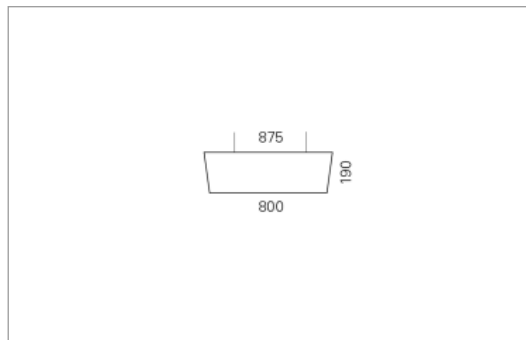

LENA Pendel

LENA, deren Schirm sich nach oben leicht öffnet; wohnlich, blendfrei und effizient. LENA ist geeignet für Wohn- Aufenthalts- und Arbeitsräume.

Montage

Materialisierung:

textiler Lampenschirm, Acrylglas satiniert, 1.5m Kabel transparent und 1.5m Stahlseil

Spezifikationen:

- Direkt/Indirekt Lichtanteil 85:15
- passive Kühlung
- elektronisches Betriebsgerät integriert
- homogene Auflösung der LED Punkte
- System mit Berührungsschutz
- Schirm abwaschbar

Masse	Ø800 x 190 mm
Leuchtmittel	LED
Leuchten-Gesamtlichtstrom	6900 lm
Farbtemperatur	4000K
Leuchten-Lichtausbeute	141.7 lm/W
Farbwiedergabeindex Ra	> 80
Systemleistung	48.7 W
UGR quer / längs	17.9/18.1
Gewicht	5 kg
Dimmung	DALI, switchDim, Casambi
Lebensdauer	50000 h
Schutzart	IP 20