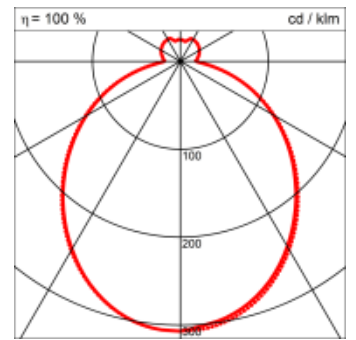

LENA Pendel

LENA, deren Schirm sich nach oben leicht öffnet; wohnlich, blendfrei und effizient. LENA ist geeignet für Wohn- Aufenthalts- und Arbeitsräume.

Montage

Materialisierung:

textiler Lampenschirm, Acrylglas satiniert, 1.5m Kabel transparent und 1.5m Stahlseil

Spezifikationen:

- Direkt/Indirekt Lichtanteil 85:15
- passive Kühlung
- elektronisches Betriebsgerät integriert
- homogene Auflösung der LED Punkte
- System mit Berührungsschutz
- Schirm abwaschbar

Masse	Ø600 x 190 mm
Leuchtmittel	LED
Leuchten-Gesamtlichtstrom	4100 lm
Farbtemperatur	4000K
Leuchten-Lichtausbeute	136.7 lm/W
Farbwiedergabeindex Ra	> 80
Systemleistung	30 W
UGR quer / längs	17.6/17.8
Gewicht	4.7 kg
Dimmung	switchDim, DALI, Casambi
Lebensdauer	50000 h
Schutzart	IP 20