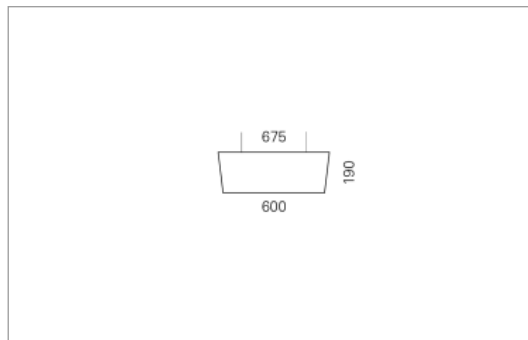

LENA Pendel

LENA, deren Schirm sich nach oben leicht öffnet; wohnlich, blendfrei und effizient. LENA ist geeignet für Wohn- Aufenthalts- und Arbeitsräume.

Montage

Materialisierung:

textiler Lampenschirm, Acrylglas satiniert, 1.5m Kabel transparent und 1.5m Stahlseil

Spezifikationen:

- Direkt/Indirekt Lichtanteil 85:15
- passive Kühlung
- elektronisches Betriebsgerät integriert
- homogene Auflösung der LED Punkte
- System mit Berührungsschutz
- Schirm abwaschbar

Masse	Ø600 x 190 mm
Leuchtmittel	LED
Leuchten-Gesamtlichtstrom	4100 lm
Farbtemperatur	4000K
Leuchten-Lichtausbeute	136.7 lm/W
Farbwiedergabeindex Ra	> 80
Systemleistung	30 W
UGR quer / längs	17.6/17.8
Gewicht	4.7 kg
Dimmung	switchDim, DALI, Casambi
Lebensdauer	50000 h
Schutzart	IP 20