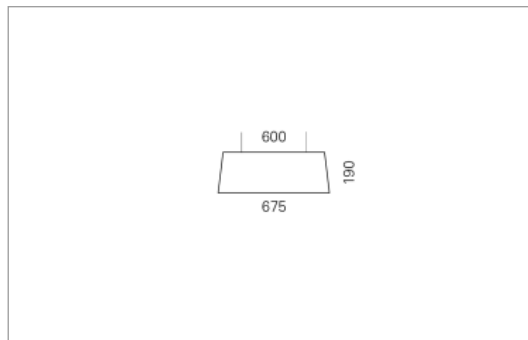

LARA Pendel

LARA, deren Schirm sich nach unten leicht öffnet; wohnlich, blendfrei und effizient. LARA eignet sich für Wohn- und Aufenthaltsräume ebenso wie für Restaurants und Speisesäle.

Montage

Materialisierung:

textiler Lampenschirm, Acrylglas satiniert, 1.5m Kabel transparent und 1.5m Stahlseil

Spezifikationen:

- Direkt/Indirekt Lichtanteil 85:15
- passive Kühlung
- elektronisches Betriebsgerät integriert
- homogene Auflösung der LED Punkte
- System mit Berührungsschutz
- Schirm abwaschbar

Masse	Ø600 x 190 mm
Leuchtmittel	LED
Leuchten-Gesamtlichtstrom	3900 lm
Farbtemperatur	3000K
Leuchten-Lichtausbeute	130 lm/W
Farbwiedergabeindex Ra	> 80
Systemleistung	30 W
UGR quer / längs	17.4/17.6
Gewicht	4.7 kg
Dimmung	switchDim, DALI, Casambi
Lebensdauer	50000 h
Schutzart	IP 20