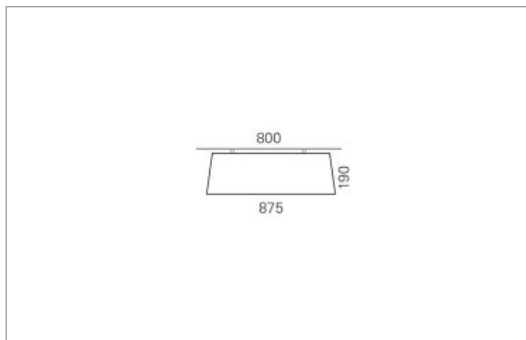

### Spezifikationen:

- Direkt/Indirekt Lichtanteil 85:15
- passive Kühlung
- elektronisches Betriebsgerät integriert
- homogene Auflösung der LED Punkte
- System mit Berührungsschutz
- Schirm abwaschbar

<b>Masse</b>	Ø800 x 190 mm
<b>Leuchtmittel</b>	LED
<b>Leuchten-Gesamtlichtstrom</b>	6900 lm
<b>Farbtemperatur</b>	4000K
<b>Leuchten-Lichtausbeute</b>	141.7 lm/W
<b>Farbwiedergabeindex Ra</b>	> 80
<b>Systemleistung</b>	48.7 W
<b>UGR quer / längs</b>	17.9/18.1
<b>Gewicht</b>	5 kg
<b>Dimmung</b>	switchDim, Casambi, DALI
<b>Lebensdauer</b>	50000 h
<b>Schutzart</b>	IP 20