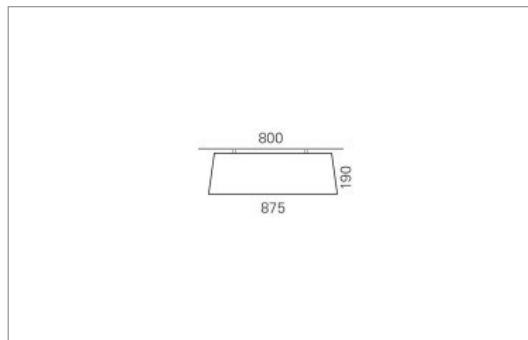

textiler Lampenschirm, Acrylglas satiniert

Spezifikationen:

- Direkt/Indirekt Lichtanteil 85:15
- passive Kühlung
- elektronisches Betriebsgerät integriert
- homogene Auflösung der LED Punkte
- System mit Berührungsschutz
- Schirm abwaschbar

Masse	Ø800 x 190 mm
Leuchtmittel	LED
Leuchten-Gesamtlichtstrom	6500 lm
Farbtemperatur	3000K
Leuchten-Lichtausbeute	133.5 lm/W
Farbwiedergabeindex Ra	> 80
Systemleistung	48.7 W
UGR quer / längs	17.7/17.9
Gewicht	5 kg
Dimmung	switchDim, Casambi, DALI
Lebensdauer	50000 h
Schutzart	IP 20