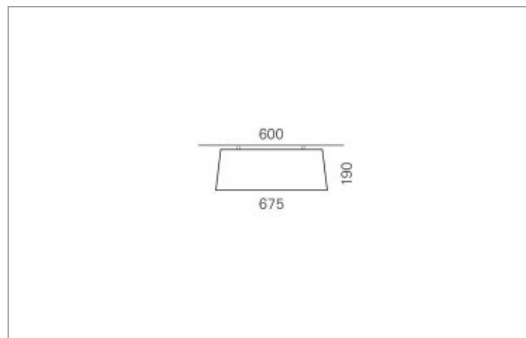

LARA Direkt

LARA, deren Schirm sich nach unten leicht öffnet; wohnlich, blendfrei und effizient. LARA eignet sich für Wohn- und Aufenthaltsräume ebenso wie für Restaurants und Speisesäle.

Montage

Materialisierung:

textiler Lampenschirm, Acrylglas satiniert

Spezifikationen:

- Direkt/Indirekt Lichtanteil 85:15
- passive Kühlung
- elektronisches Betriebsgerät integriert
- homogene Auflösung der LED Punkte
- System mit Berührungsschutz
- Schirm abwaschbar

Masse	Ø600 x 190 mm
Leuchtmittel	LED
Leuchten-Gesamtlichtstrom	4100 lm
Farbtemperatur	4000K
Leuchten-Lichtausbeute	136.7 lm/W
Farbwiedergabeindex Ra	> 80
Systemleistung	30 W
UGR quer / längs	17.6/17.8
Gewicht	4.7 kg
Dimmung	switchDim, Casambi, DALI
Lebensdauer	50000 h
Schutzart	IP 20