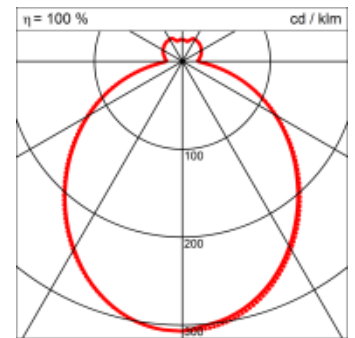

LARA Direkt

LARA, deren Schirm sich nach unten leicht öffnet; wohnlich, blendfrei und effizient. LARA eignet sich für Wohn- und Aufenthaltsräume ebenso wie für Restaurants und Speisesäle.

Montage

Materialisierung:

textiler Lampenschirm, Acrylglas satiniert

Spezifikationen:

- Direkt/Indirekt Lichtanteil 85:15
- passive Kühlung
- elektronisches Betriebsgerät integriert
- homogene Auflösung der LED Punkte
- System mit Berührungsschutz
- Schirm abwaschbar

Masse	Ø600 x 190 mm
Leuchtmittel	LED
Leuchten-Gesamtlichtstrom	4100 lm
Farbtemperatur	4000K
Leuchten-Lichtausbeute	136.7 lm/W
Farbwiedergabeindex Ra	> 80
Systemleistung	30 W
UGR quer / längs	17.6/17.8
Gewicht	4.7 kg
Dimmung	switchDim, Casambi, DALI
Lebensdauer	50000 h
Schutzart	IP 20