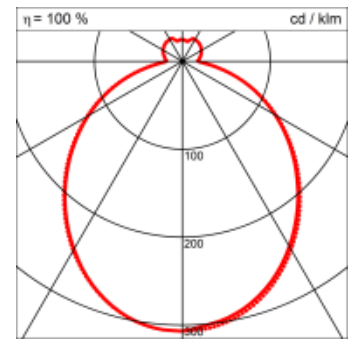

### Montage

### Spezifikationen:

- Direkt/Indirekt Lichtanteil 85:15
- passive Kühlung
- elektronisches Betriebsgerät integriert
- homogene Auflösung der LED Punkte
- Schirm abwaschbar

<b>Masse</b>	700 x 420 x 1800 mm
<b>Leuchtmittel</b>	LED
<b>Leuchten-Gesamtlichtstrom</b>	3900 lm
<b>Farbtemperatur</b>	3000K
<b>Leuchten-Lichtausbeute</b>	130 lm/W
<b>Farbwiedergabeindex Ra</b>	> 80
<b>Systemleistung</b>	30 W
<b>UGR quer / längs</b>	17.9/18.1
<b>Gewicht</b>	18 kg
<b>Dimmung</b>	switchDim, DALI, Casambi
<b>Lebensdauer</b>	50000 h
<b>Schutzart</b>	IP 20