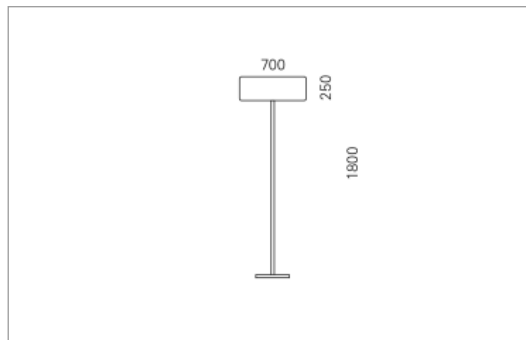

## EMIL Stehleuchte

EMIL, der textile Quader ist wohnlich, blendfrei und effizient. Die drei Grössen lassen sich beliebig kombinieren. Der Einsatzbereich von EMIL reicht von repräsentativen Räumen über Besprechungszonen, Loungebereiche bis zum Wohnraum.

### Montage

### Spezifikationen:

- Direkt/Indirekt Lichtanteil 85:15
- passive Kühlung
- elektronisches Betriebsgerät integriert
- homogene Auflösung der LED Punkte
- Schirm abwaschbar

<b>Masse</b>	700 x 420 x 1800 mm
<b>Leuchtmittel</b>	LED
<b>Leuchten-Gesamtlichtstrom</b>	3900 lm
<b>Farbtemperatur</b>	3000K
<b>Leuchten-Lichtausbeute</b>	130 lm/W
<b>Farbwiedergabeindex Ra</b>	> 80
<b>Systemleistung</b>	30 W
<b>UGR quer / längs</b>	17.9/18.1
<b>Gewicht</b>	18 kg
<b>Dimmung</b>	switchDim, DALI, Casambi
<b>Lebensdauer</b>	50000 h
<b>Schutzart</b>	IP 20