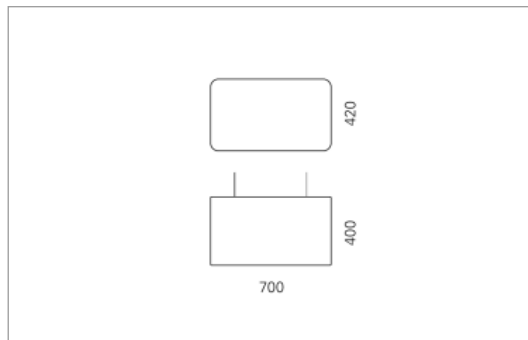

Montage

Materialisierung:

textiler Lampenschirm, Acrylglas satiniert, Kabel transparent, 1.5m Kabel transparent und 1.5m Stahlseil

Spezifikationen:

- Direkt/Indirekt Lichtanteil 85:15
- passive Kühlung
- elektronisches Betriebsgerät integriert
- homogene Auflösung der LED Punkte
- Schirm abwaschbar

Masse	700 x 420 x 400 mm
Leuchtmittel	LED
Leuchten-Gesamtlichtstrom	3900 lm
Farbtemperatur	3000K
Leuchten-Lichtausbeute	130 lm/W
Farbwiedergabeindex Ra	> 80
Systemleistung	30 W
UGR quer / längs	15.2/15.4
Gewicht	5.5 kg
Dimmung	DALI, switchDim, Casambi
Lebensdauer	50000 h
Schutzart	IP 20