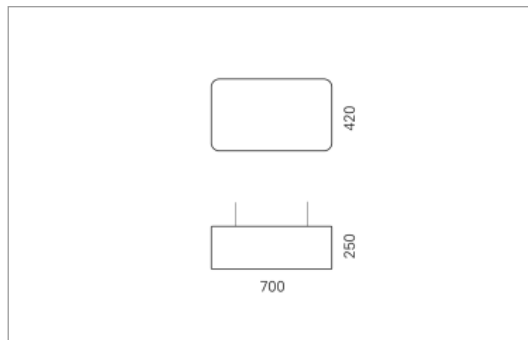

Montage

Materialisierung:

textiler Lampenschirm, Acrylglas satiniert, Kabel transparent, 1.5m Kabel transparent und 1.5m Stahlseil

Spezifikationen:

- Direkt/Indirekt Lichtanteil 85:15
- passive Kühlung
- elektronisches Betriebsgerät integriert
- homogene Auflösung der LED Punkte
- Schirm abwaschbar

Masse	700 x 420 x 250 mm
Leuchtmittel	LED
Leuchten-Gesamtlichtstrom	4100 lm
Farbtemperatur	4000K
Leuchten-Lichtausbeute	136.7 lm/W
Farbwiedergabeindex Ra	> 80
Systemleistung	30 W
UGR quer / längs	16.3/16.5
Gewicht	5.5 kg
Dimmung	DALI, switchDim, Casambi
Lebensdauer	50000 h
Schutzart	IP 20