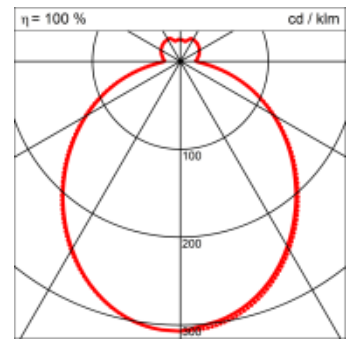

Montage

Materialisierung:

textiler Lampenschirm, Acrylglas satiniert, Kabel transparent, 1.5m Kabel transparent und 1.5m Stahlseil

Spezifikationen:

- Direkt/Indirekt Lichtanteil 85:15
- passive Kühlung
- elektronisches Betriebsgerät integriert
- homogene Auflösung der LED Punkte
- Schirm abwaschbar

Masse	600 x 300 x 190 mm
Leuchtmittel	LED
Leuchten-Gesamtlichtstrom	3300 lm
Farbtemperatur	4000K
Leuchten-Lichtausbeute	121.8 lm/W
Farbwiedergabeindex Ra	> 80
Systemleistung	27.1 W
UGR quer / längs	16.8/17
Gewicht	3.5 kg
Dimmung	DALI, switchDim, Casambi
Lebensdauer	50000 h
Schutzart	IP 20