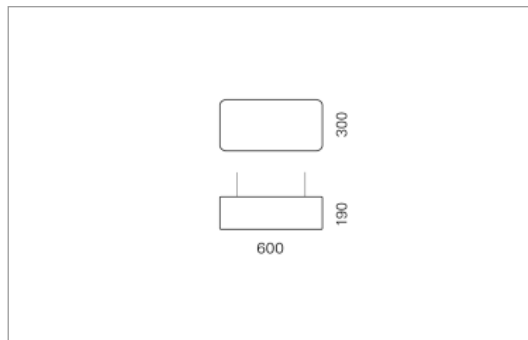

Montage

Materialisierung:

textiler Lampenschirm, Acrylglas satiniert, Kabel transparent, 1.5m Kabel transparent und 1.5m Stahlseil

Spezifikationen:

- Direkt/Indirekt Lichtanteil 85:15
- passive Kühlung
- elektronisches Betriebsgerät integriert
- homogene Auflösung der LED Punkte
- Schirm abwaschbar

Masse	600 x 300 x 190 mm
Leuchtmittel	LED
Leuchten-Gesamtlichtstrom	3300 lm
Farbtemperatur	4000K
Leuchten-Lichtausbeute	121.8 lm/W
Farbwiedergabeindex Ra	> 80
Systemleistung	27.1 W
UGR quer / längs	16.8/17
Gewicht	3.5 kg
Dimmung	DALI, switchDim, Casambi
Lebensdauer	50000 h
Schutzart	IP 20