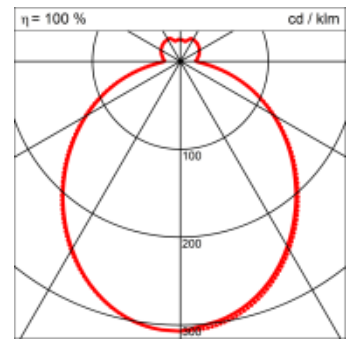

Montage

Materialisierung:

textiler Lampenschirm, Acrylglas satiniert, Kabel transparent, 1.5m Kabel transparent und 1.5m Stahlseil

Spezifikationen:

- Direkt/Indirekt Lichtanteil 85:15
- passive Kühlung
- elektronisches Betriebsgerät integriert
- homogene Auflösung der LED Punkte
- Schirm abwaschbar

Masse	600 x 300 x 190 mm
Leuchtmittel	LED
Leuchten-Gesamtlichtstrom	3200 lm
Farbtemperatur	3000K
Leuchten-Lichtausbeute	118.1 lm/W
Farbwiedergabeindex Ra	> 80
Systemleistung	27.1 W
UGR quer / längs	16.7/16.9
Gewicht	3.5 kg
Dimmung	DALI, switchDim, Casambi
Lebensdauer	50000 h
Schutzart	IP 20