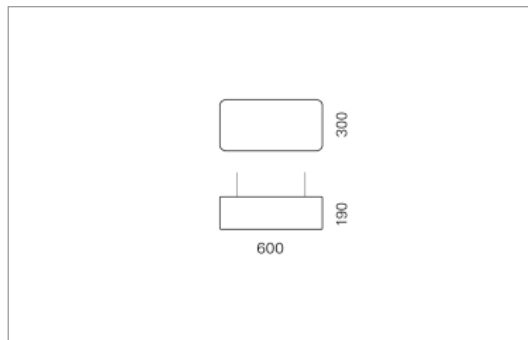

Montage

Materialisierung:

textiler Lampenschirm, Acrylglas satiniert, Kabel transparent, 1.5m Kabel transparent und 1.5m Stahlseil

Spezifikationen:

- Direkt/Indirekt Lichtanteil 85:15
- passive Kühlung
- elektronisches Betriebsgerät integriert
- homogene Auflösung der LED Punkte
- Schirm abwaschbar

Masse	600 x 300 x 190 mm
Leuchtmittel	LED
Leuchten-Gesamtlichtstrom	3200 lm
Farbtemperatur	3000K
Leuchten-Lichtausbeute	118.1 lm/W
Farbwiedergabeindex Ra	> 80
Systemleistung	27.1 W
UGR quer / längs	16.7/16.9
Gewicht	3.5 kg
Dimmung	DALI, switchDim, Casambi
Lebensdauer	50000 h
Schutzart	IP 20