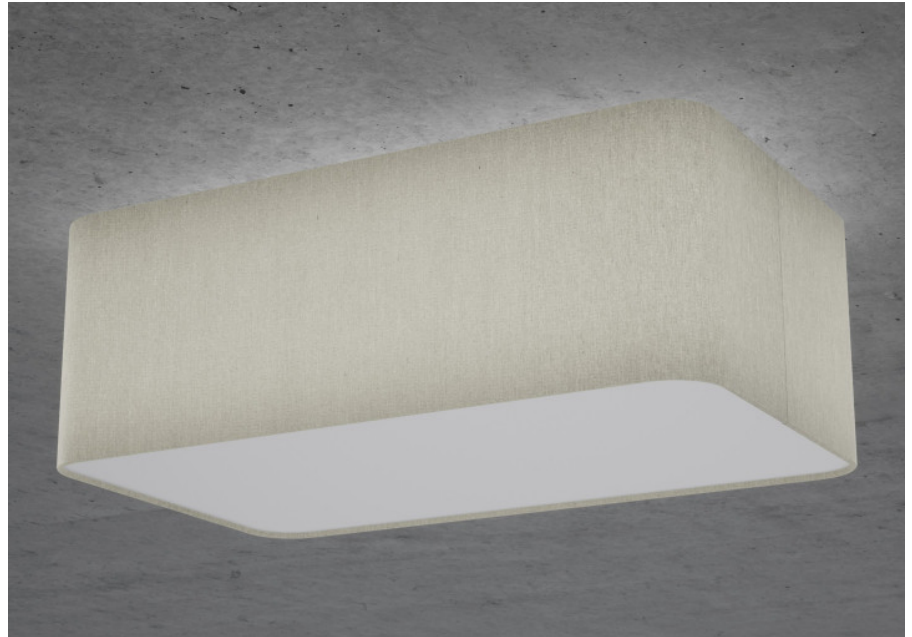

EMIL Direkt

EMIL, der textile Quader ist wohnlich, blendfrei und effizient. Die drei Grössen lassen sich beliebig kombinieren. Der Einsatzbereich von EMIL reicht von repräsentativen Räumen über Besprechungszonen, Loungebereiche bis zum Wohnraum.

Montage

Materialisierung:

textiler Lampenschirm, Acrylglas satiniert

Spezifikationen:

- Direkt/Indirekt Lichtanteil 85:15
- passive Kühlung
- elektronisches Betriebsgerät integriert
- homogene Auflösung der LED Punkte
- Schirm abwaschbar

Masse	850 x 600 x 250 mm
Leuchtmittel	LED
Leuchten-Gesamtlichtstrom	5800 lm
Lichtfarbe	Tunable White
Farbtemperatur	6000K
Leuchten-Lichtausbeute	93 lm/W
Farbwiedergabeindex Ra	> 80
Systemleistung	62.4 W
UGR quer / längs	16.5/16.7
Gewicht	8 kg
Dimmung	DALI, switchDim, Casambi
Lebensdauer	50000 h
Schutzart	IP 20