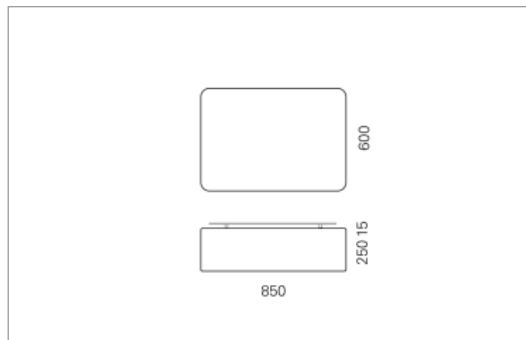

Montage

Materialisierung:

textiler Lampenschirm, Acrylglas satiniert

Spezifikationen:

- Direkt/Indirekt Lichtanteil 85:15
- passive Kühlung
- elektronisches Betriebsgerät integriert
- homogene Auflösung der LED Punkte
- Schirm abwaschbar

Masse	850 x 600 x 250 mm
Leuchtmittel	LED
Leuchten-Gesamtlichtstrom	5800 lm
Lichtfarbe	Tunable White
Farbtemperatur	6000K
Leuchten-Lichtausbeute	93 lm/W
Farbwiedergabeindex Ra	> 80
Systemleistung	62.4 W
UGR quer / längs	16.5/16.7
Gewicht	8 kg
Dimmung	DALI, switchDim, Casambi
Lebensdauer	50000 h
Schutzart	IP 20