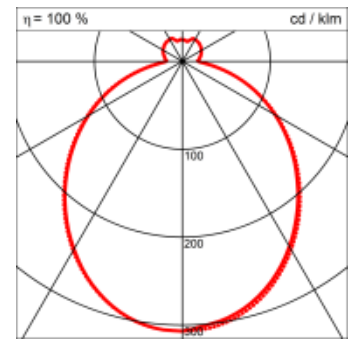

Montage

Materialisierung:

textiler Lampenschirm, Acrylglas satiniert

Spezifikationen:

- Direkt/Indirekt Lichtanteil 85:15
- passive Kühlung
- elektronisches Betriebsgerät integriert
- homogene Auflösung der LED Punkte
- Schirm abwaschbar

Masse	850 x 600 x 250 mm
Leuchtmittel	LED
Leuchten-Gesamtlichtstrom	5800 lm
Lichtfarbe	Tunable White
Farbtemperatur	6000K
Leuchten-Lichtausbeute	93 lm/W
Farbwiedergabeindex Ra	> 80
Systemleistung	62.4 W
UGR quer / längs	16.5/16.7
Gewicht	8 kg
Dimmung	DALI, switchDim, Casambi
Lebensdauer	50000 h
Schutzart	IP 20