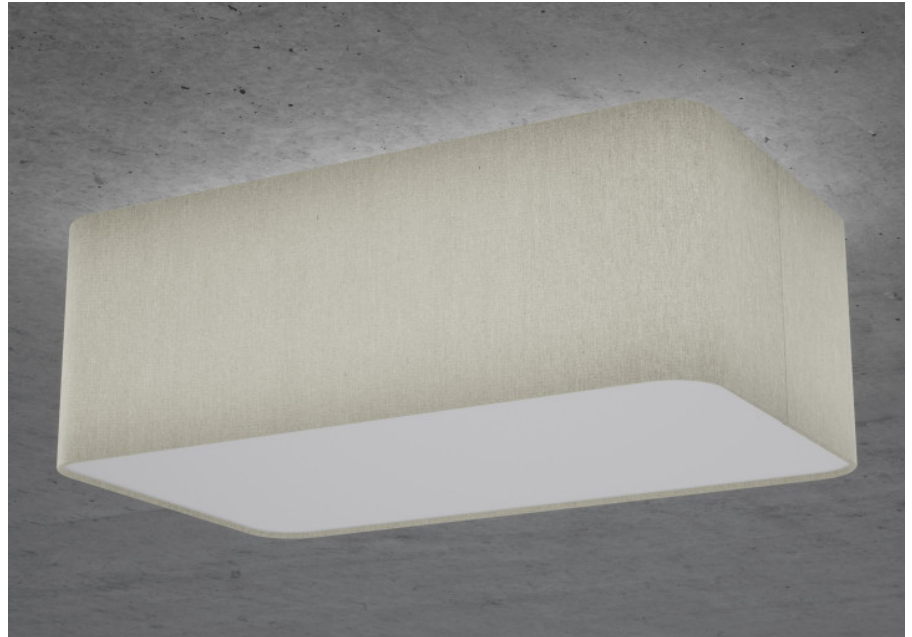

EMIL Direkt

EMIL, der textile Quader ist wohnlich, blendfrei und effizient. Die drei Grössen lassen sich beliebig kombinieren. Der Einsatzbereich von EMIL reicht von repräsentativen Räumen über Besprechungszonen, Loungebereiche bis zum Wohnraum.

Montage

Materialisierung:

textiler Lampenschirm, Acrylglas satiniert

Spezifikationen:

- Direkt/Indirekt Lichtanteil 85:15
- passive Kühlung
- elektronisches Betriebsgerät integriert
- homogene Auflösung der LED Punkte
- Schirm abwaschbar

Masse	850 x 600 x 250 mm
Leuchtmittel	LED
Leuchten-Gesamtlichtstrom	6900 lm
Farbtemperatur	4000K
Leuchten-Lichtausbeute	141.7 lm/W
Farbwiedergabeindex Ra	> 80
Systemleistung	48.7 W
UGR quer / längs	17.1/17.3
Gewicht	8 kg
Dimmung	DALI, switchDim, Casambi
Lebensdauer	50000 h
Schutzart	IP 20