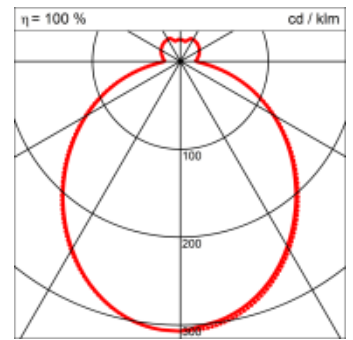

Montage

Materialisierung:

textiler Lampenschirm, Acrylglas satiniert

Spezifikationen:

- Direkt/Indirekt Lichtanteil 85:15
- passive Kühlung
- elektronisches Betriebsgerät integriert
- homogene Auflösung der LED Punkte
- Schirm abwaschbar

Masse	850 x 600 x 250 mm
Leuchtmittel	LED
Leuchten-Gesamtlichtstrom	6900 lm
Farbtemperatur	4000K
Leuchten-Lichtausbeute	141.7 lm/W
Farbwiedergabeindex Ra	> 80
Systemleistung	48.7 W
UGR quer / längs	17.1/17.3
Gewicht	8 kg
Dimmung	DALI, switchDim, Casambi
Lebensdauer	50000 h
Schutzart	IP 20