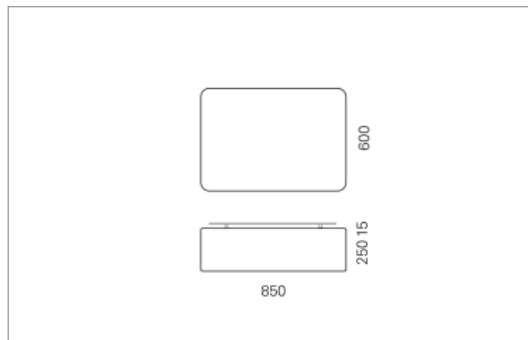

Montage

Materialisierung:

textiler Lampenschirm, Acrylglas satiniert

Spezifikationen:

- Direkt/Indirekt Lichtanteil 85:15
- passive Kühlung
- elektronisches Betriebsgerät integriert
- homogene Auflösung der LED Punkte
- Schirm abwaschbar

Masse	850 x 600 x 250 mm
Leuchtmittel	LED
Leuchten-Gesamtlichtstrom	6900 lm
Farbtemperatur	4000K
Leuchten-Lichtausbeute	141.7 lm/W
Farbwiedergabeindex Ra	> 80
Systemleistung	48.7 W
UGR quer / längs	17.1/17.3
Gewicht	8 kg
Dimmung	DALI, switchDim, Casambi
Lebensdauer	50000 h
Schutzart	IP 20