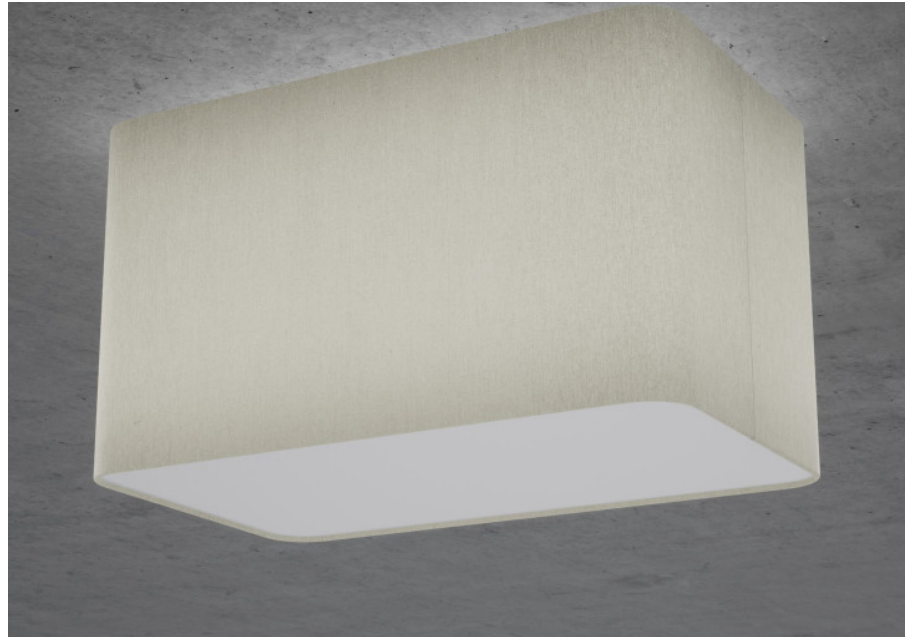

EMIL Direkt

EMIL, der textile Quader ist wohnlich, blendfrei und effizient. Die drei Grössen lassen sich beliebig kombinieren. Der Einsatzbereich von EMIL reicht von repräsentativen Räumen über Besprechungszonen, Loungebereiche bis zum Wohnraum.

Montage

Materialisierung:

textiler Lampenschirm, Acrylglas satiniert

Spezifikationen:

- Direkt/Indirekt Lichtanteil 85:15
- passive Kühlung
- elektronisches Betriebsgerät integriert
- homogene Auflösung der LED Punkte
- Schirm abwaschbar

Masse	700 x 420 x 400 mm
Leuchtmittel	LED
Leuchten-Gesamtlichtstrom	4100 lm
Farbtemperatur	4000K
Leuchten-Lichtausbeute	136.7 lm/W
Farbwiedergabeindex Ra	> 80
Systemleistung	30 W
UGR quer / längs	15.4/15.5
Gewicht	5.5 kg
Dimmung	DALI, switchDim, Casambi
Lebensdauer	50000 h
Schutzart	IP 20