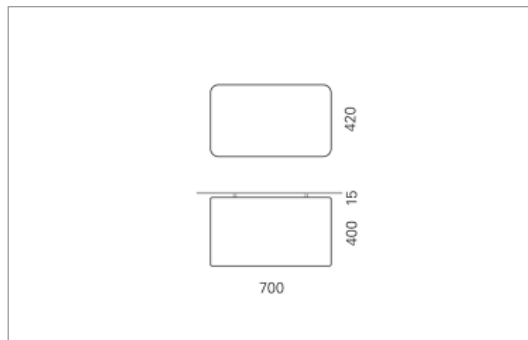

EMIL Direkt

EMIL, der textile Quader ist wohnlich, blendfrei und effizient. Die drei Grössen lassen sich beliebig kombinieren. Der Einsatzbereich von EMIL reicht von repräsentativen Räumen über Besprechungszonen, Loungebereiche bis zum Wohnraum.

Montage

Materialisierung:

textiler Lampenschirm, Acrylglas satiniert

Spezifikationen:

- Direkt/Indirekt Lichtanteil 85:15
- passive Kühlung
- elektronisches Betriebsgerät integriert
- homogene Auflösung der LED Punkte
- Schirm abwaschbar

Masse	700 x 420 x 400 mm
Leuchtmittel	LED
Leuchten-Gesamtlichtstrom	4100 lm
Farbtemperatur	4000K
Leuchten-Lichtausbeute	136.7 lm/W
Farbwiedergabeindex Ra	> 80
Systemleistung	30 W
UGR quer / längs	15.4/15.5
Gewicht	5.5 kg
Dimmung	DALI, switchDim, Casambi
Lebensdauer	50000 h
Schutzart	IP 20