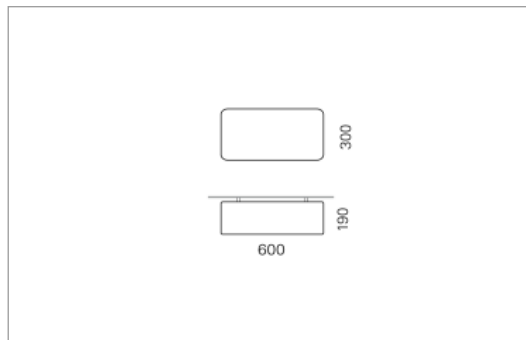

Montage

Materialisierung:

textiler Lampenschirm, Acrylglas satiniert

Spezifikationen:

- Direkt/Indirekt Lichtanteil 85:15
- passive Kühlung
- elektronisches Betriebsgerät integriert
- homogene Auflösung der LED Punkte
- Schirm abwaschbar

Masse	600 x 300 x 190 mm
Leuchtmittel	LED
Leuchten-Gesamtlichtstrom	2900 lm
Lichtfarbe	Tunable White
Farbtemperatur	6000K
Leuchten-Lichtausbeute	91.5 lm/W
Farbwiedergabeindex Ra	> 80
Systemleistung	31.7 W
UGR quer / längs	16.4/16.6
Gewicht	3.5 kg
Dimmung	DALI, switchDim, Casambi
Lebensdauer	50000 h
Schutzart	IP 20