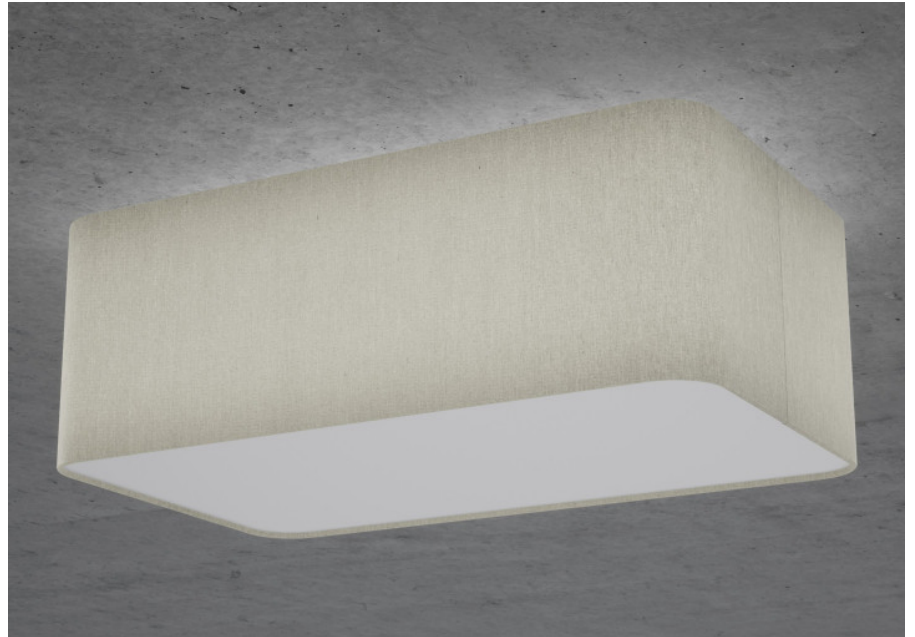

EMIL Direkt

EMIL, der textile Quader ist wohnlich, blendfrei und effizient. Die drei Grössen lassen sich beliebig kombinieren. Der Einsatzbereich von EMIL reicht von repräsentativen Räumen über Besprechungszonen, Loungebereiche bis zum Wohnraum.

Montage

Materialisierung:

textiler Lampenschirm, Acrylglas satiniert

Spezifikationen:

- Direkt/Indirekt Lichtanteil 85:15
- passive Kühlung
- elektronisches Betriebsgerät integriert
- homogene Auflösung der LED Punkte
- Schirm abwaschbar

Masse	600 x 300 x 190 mm
Leuchtmittel	LED
Leuchten-Gesamtlichtstrom	2900 lm
Lichtfarbe	Tunable White
Farbtemperatur	6000K
Leuchten-Lichtausbeute	91.5 lm/W
Farbwiedergabeindex Ra	> 80
Systemleistung	31.7 W
UGR quer / längs	16.4/16.6
Gewicht	3.5 kg
Dimmung	DALI, switchDim, Casambi
Lebensdauer	50000 h
Schutzart	IP 20