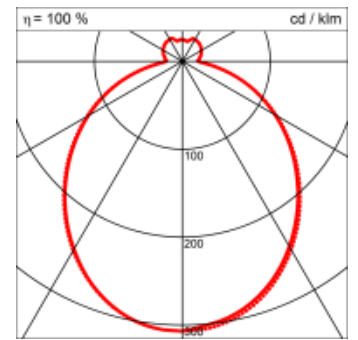

Montage

Materialisierung:

textiler Lampenschirm, Acrylglas satiniert

Spezifikationen:

- Direkt/Indirekt Lichtanteil 85:15
- passive Kühlung
- elektronisches Betriebsgerät integriert
- homogene Auflösung der LED Punkte
- Schirm abwaschbar

Masse	600 x 300 x 190 mm
Leuchtmittel	LED
Leuchten-Gesamtlichtstrom	2900 lm
Lichtfarbe	Tunable White
Farbtemperatur	6000K
Leuchten-Lichtausbeute	91.5 lm/W
Farbwiedergabeindex Ra	> 80
Systemleistung	31.7 W
UGR quer / längs	16.4/16.6
Gewicht	3.5 kg
Dimmung	DALI, switchDim, Casambi
Lebensdauer	50000 h
Schutzart	IP 20