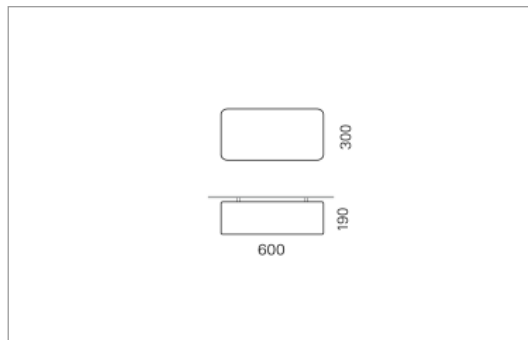

Montage

Materialisierung:

textiler Lampenschirm, Acrylglas satiniert

Spezifikationen:

- Direkt/Indirekt Lichtanteil 85:15
- passive Kühlung
- elektronisches Betriebsgerät integriert
- homogene Auflösung der LED Punkte
- Schirm abwaschbar

Masse	600 x 300 x 190 mm
Leuchtmittel	LED
Leuchten-Gesamtlichtstrom	3300 lm
Farbtemperatur	4000K
Leuchten-Lichtausbeute	121.8 lm/W
Farbwiedergabeindex Ra	> 80
Systemleistung	27.1 W
UGR quer / längs	16.8/17
Gewicht	3.5 kg
Dimmung	DALI, switchDim, Casambi
Lebensdauer	50000 h
Schutzart	IP 20