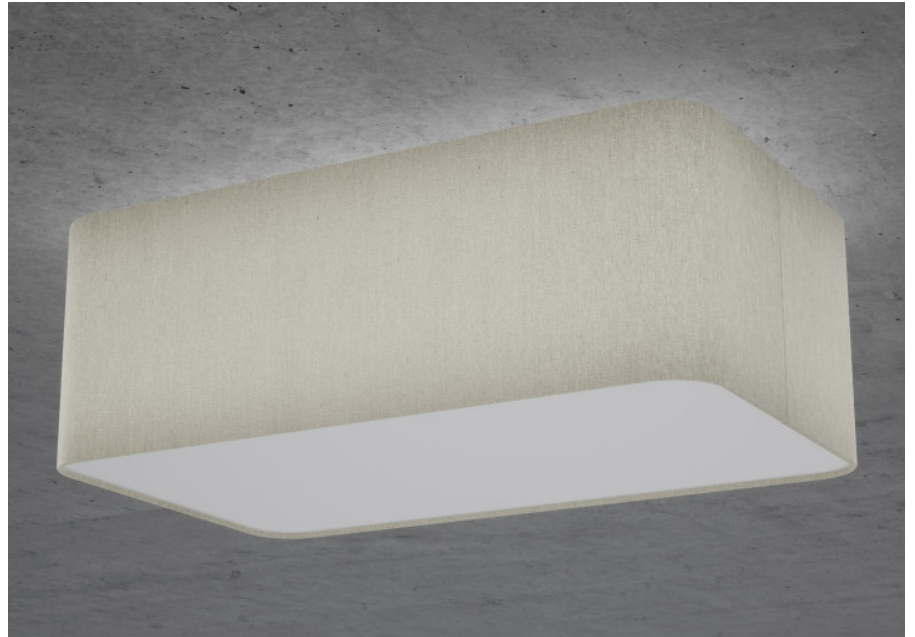

EMIL Direkt

EMIL, der textile Quader ist wohnlich, blendfrei und effizient. Die drei Grössen lassen sich beliebig kombinieren. Der Einsatzbereich von EMIL reicht von repräsentativen Räumen über Besprechungszonen, Loungebereiche bis zum Wohnraum.

Montage

Materialisierung:

textiler Lampenschirm, Acrylglas satiniert

Spezifikationen:

- Direkt/Indirekt Lichtanteil 85:15
- passive Kühlung
- elektronisches Betriebsgerät integriert
- homogene Auflösung der LED Punkte
- Schirm abwaschbar

Masse	600 x 300 x 190 mm
Leuchtmittel	LED
Leuchten-Gesamtlichtstrom	3300 lm
Farbtemperatur	4000K
Leuchten-Lichtausbeute	121.8 lm/W
Farbwiedergabeindex Ra	> 80
Systemleistung	27.1 W
UGR quer / längs	16.8/17
Gewicht	3.5 kg
Dimmung	DALI, switchDim, Casambi
Lebensdauer	50000 h
Schutzart	IP 20