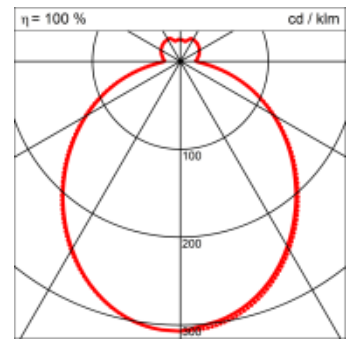

Montage

Materialisierung:

textiler Lampenschirm, Acrylglas satiniert

Spezifikationen:

- Direkt/Indirekt Lichtanteil 85:15
- passive Kühlung
- elektronisches Betriebsgerät integriert
- homogene Auflösung der LED Punkte
- Schirm abwaschbar

Masse	600 x 300 x 190 mm
Leuchtmittel	LED
Leuchten-Gesamtlichtstrom	3300 lm
Farbtemperatur	4000K
Leuchten-Lichtausbeute	121.8 lm/W
Farbwiedergabeindex Ra	> 80
Systemleistung	27.1 W
UGR quer / längs	16.8/17
Gewicht	3.5 kg
Dimmung	DALI, switchDim, Casambi
Lebensdauer	50000 h
Schutzart	IP 20