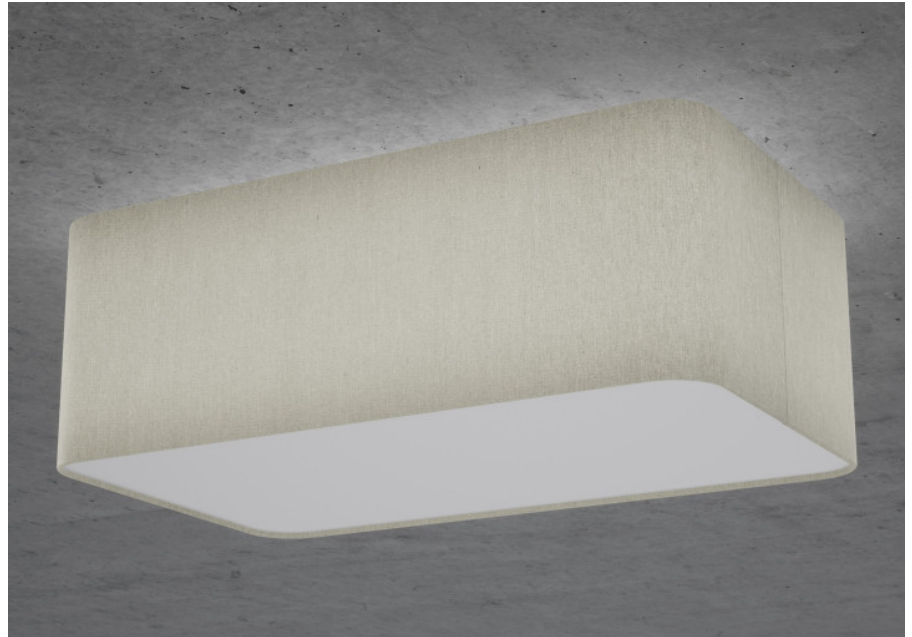

EMIL Direkt

EMIL, der textile Quader ist wohnlich, blendfrei und effizient. Die drei Grössen lassen sich beliebig kombinieren. Der Einsatzbereich von EMIL reicht von repräsentativen Räumen über Besprechungszonen, Loungebereiche bis zum Wohnraum.

Montage

Materialisierung:

textiler Lampenschirm, Acrylglas satiniert

Spezifikationen:

- Direkt/Indirekt Lichtanteil 85:15
- passive Kühlung
- elektronisches Betriebsgerät integriert
- homogene Auflösung der LED Punkte
- Schirm abwaschbar

Masse	600 x 300 x 190 mm
Leuchtmittel	LED
Leuchten-Gesamtlichtstrom	3200 lm
Farbtemperatur	3000K
Leuchten-Lichtausbeute	118.1 lm/W
Farbwiedergabeindex Ra	> 80
Systemleistung	27.1 W
UGR quer / längs	16.7/16.9
Gewicht	3.5 kg
Dimmung	DALI, switchDim, Casambi
Lebensdauer	50000 h
Schutzart	IP 20