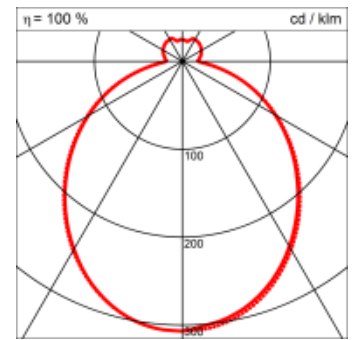

Montage

Materialisierung:

textiler Lampenschirm, Acrylglas satiniert

Spezifikationen:

- Direkt/Indirekt Lichtanteil 85:15
- passive Kühlung
- elektronisches Betriebsgerät integriert
- homogene Auflösung der LED Punkte
- Schirm abwaschbar

Masse	600 x 300 x 190 mm
Leuchtmittel	LED
Leuchten-Gesamtlichtstrom	3200 lm
Farbtemperatur	3000K
Leuchten-Lichtausbeute	118.1 lm/W
Farbwiedergabeindex Ra	> 80
Systemleistung	27.1 W
UGR quer / längs	16.7/16.9
Gewicht	3.5 kg
Dimmung	DALI, switchDim, Casambi
Lebensdauer	50000 h
Schutzart	IP 20