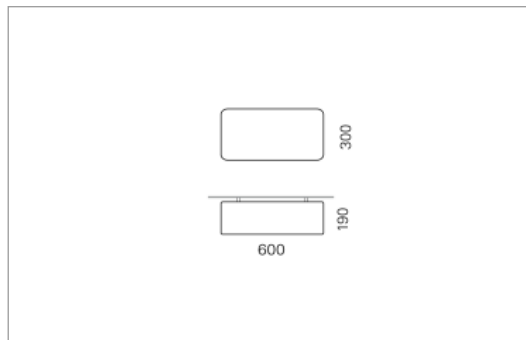

Montage

Materialisierung:

textiler Lampenschirm, Acrylglas satiniert

Spezifikationen:

- Direkt/Indirekt Lichtanteil 85:15
- passive Kühlung
- elektronisches Betriebsgerät integriert
- homogene Auflösung der LED Punkte
- Schirm abwaschbar

Masse	600 x 300 x 190 mm
Leuchtmittel	LED
Leuchten-Gesamtlichtstrom	3200 lm
Farbtemperatur	3000K
Leuchten-Lichtausbeute	118.1 lm/W
Farbwiedergabeindex Ra	> 80
Systemleistung	27.1 W
UGR quer / längs	16.7/16.9
Gewicht	3.5 kg
Dimmung	DALI, switchDim, Casambi
Lebensdauer	50000 h
Schutzart	IP 20