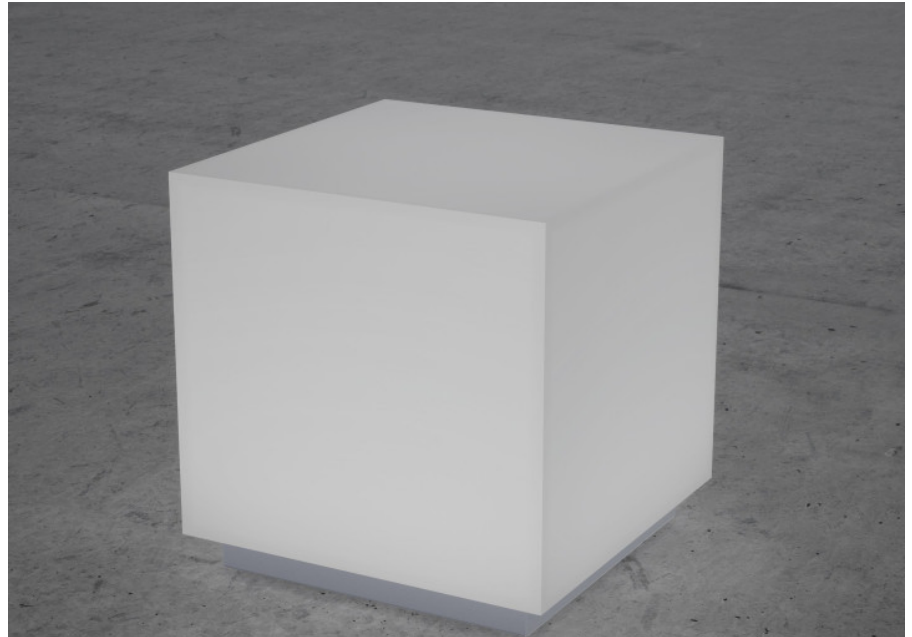

EIK Stehleuchte

EIK, der freistrahrende Würfel strukturiert die Decke und möbliert den Raum. Die Deckenleuchten sind mit dem Montagesystem LR.snap® ausgerüstet. EIK eignet sich besonders in Verkehrs- und Erschliessungszonen, wird aber ebenfalls in Restaurants, in Sitzungsräumen und in Loungezonen angewandt.

Montage

Materialisierung:

Acrylglas satiniert, Grundplatte Aluminium farblos eloxiert, Kabel transparent inklusive Schalter oder Taster und Stecker

Spezifikationen:

- einfache Montage dank Verschluss-System LR.snap®
- Direkt/Indirekt Lichtanteil 70:30
- passive Kühlung
- elektronisches Betriebsgerät integriert
- homogene Auflösung der LED Punkte

Masse	540 x 540 x 540 mm
Leuchtmittel	LED
Leuchten-Gesamtlichtstrom	11500 lm
Farbtemperatur	4000K
Leuchten-Lichtausbeute	146.9 lm/W
Farbwiedergabeindex Ra	> 80
Systemleistung	78.3 W
UGR quer / längs	15.6/15.7
Gewicht	10 kg
Dimmung	DALI, switchDim, Casambi
Lebensdauer	50000 h
Schutzart	IP 20