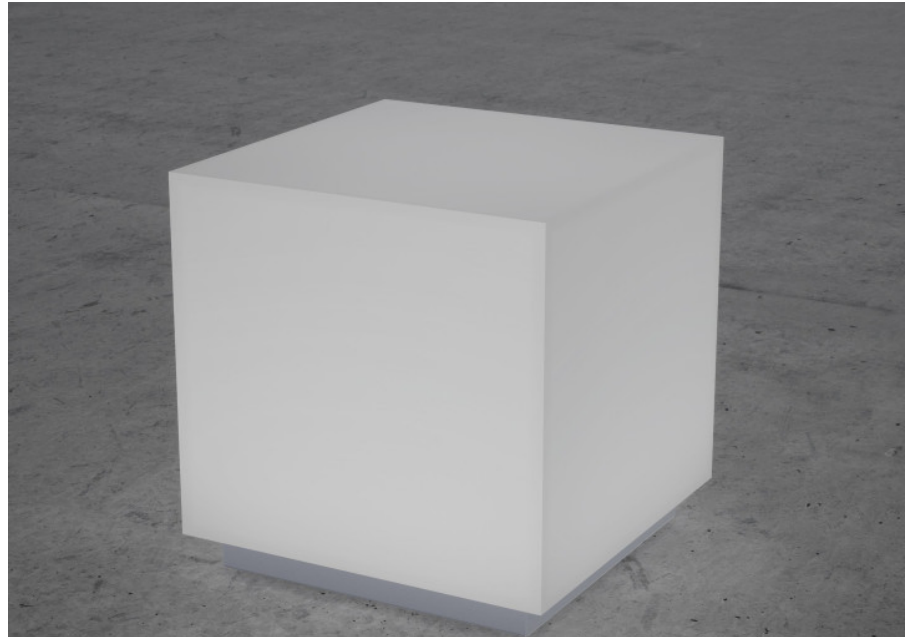

## EIK Stehleuchte

EIK, der freistrahrende Würfel strukturiert die Decke und möbliert den Raum. Die Deckenleuchten sind mit dem Montagesystem LR.snap® ausgerüstet. EIK eignet sich besonders in Verkehrs- und Erschliessungszonen, wird aber ebenfalls in Restaurants, in Sitzungsräumen und in Loungezonen angewandt.

### Materialisierung:

Acrylglas satiniert, Grundplatte Aluminium farblos eloxiert, Kabel transparent inklusive Schalter oder Taster und Stecker

### Spezifikationen:

- einfache Montage dank Verschluss-System LR.snap®
- Direkt/Indirekt Lichtanteil 70:30
- passive Kühlung
- elektronisches Betriebsgerät integriert
- homogene Auflösung der LED Punkte

<b>Masse</b>	540 x 540 x 540 mm
<b>Leuchtmittel</b>	LED
<b>Leuchten-Gesamtlichtstrom</b>	11000 lm
<b>Farbtemperatur</b>	3000K
<b>Leuchten-Lichtausbeute</b>	140.5 lm/W
<b>Farbwiedergabeindex Ra</b>	> 80
<b>Systemleistung</b>	78.3 W
<b>UGR quer / längs</b>	15.4/15.5
<b>Gewicht</b>	10 kg
<b>Dimmung</b>	DALI, switchDim, Casambi
<b>Lebensdauer</b>	50000 h
<b>Schutzart</b>	IP 20