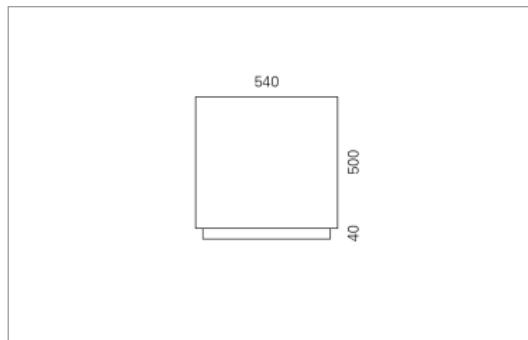

<b>Masse</b>	540 x 540 x 540 mm
<b>Leuchtmittel</b>	LED
<b>Leuchten-Gesamtlichtstrom</b>	11000 lm
<b>Farbtemperatur</b>	3000K
<b>Leuchten-Lichtausbeute</b>	140.5 lm/W
<b>Farbwiedergabeindex Ra</b>	> 80
<b>Systemleistung</b>	78.3 W
<b>UGR quer / längs</b>	15.4/15.5
<b>Gewicht</b>	10 kg
<b>Dimmung</b>	DALI, switchDim, Casambi
<b>Lebensdauer</b>	50000 h
<b>Schutzart</b>	IP 20