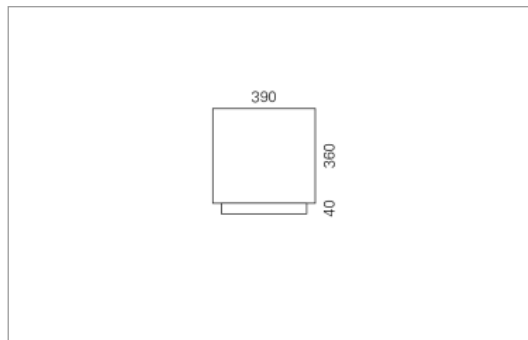

Masse	390 x 390 x 400 mm
Leuchtmittel	LED
Leuchten-Gesamtlichtstrom	5800 lm
Farbtemperatur	3000K
Leuchten-Lichtausbeute	152.6 lm/W
Farbwiedergabeindex Ra	> 80
Systemleistung	38 W
UGR quer / längs	15.5/15.6
Gewicht	5.5 kg
Dimmung	switchDim, DALI, Casambi
Lebensdauer	50000 h
Schutzart	IP 20