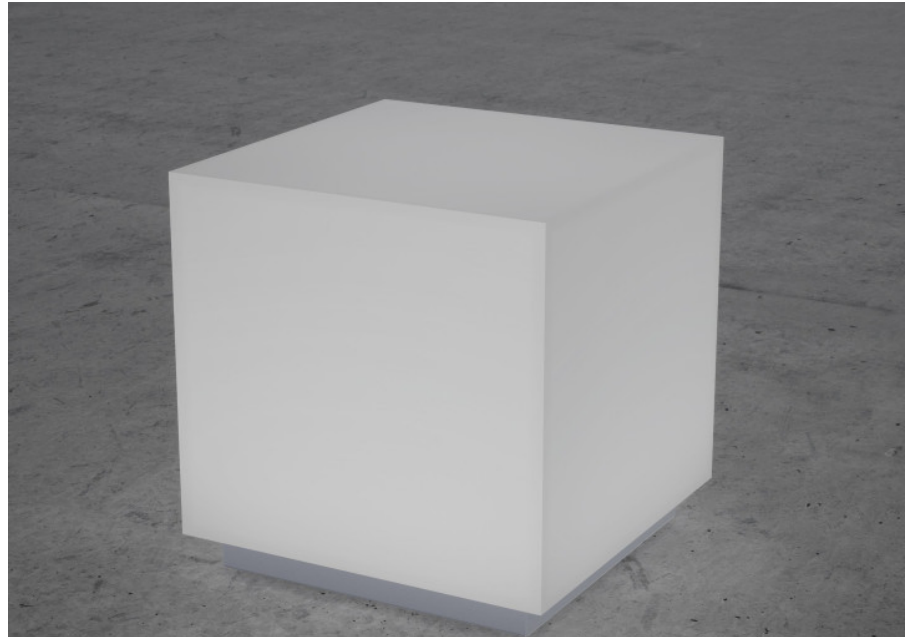

EIK Stehleuchte

EIK, der freistrahkende Würfel strukturiert die Decke und möbliert den Raum. Die Deckenleuchten sind mit dem Montagesystem LR.snap® ausgerüstet. EIK eignet sich besonders in Verkehrs- und Erschliessungszonen, wird aber ebenfalls in Restaurants, in Sitzungsräumen und in Loungezonen angewandt.

Montage

Materialisierung:

Acrylglas satiniert, Grundplatte Aluminium farblos eloxiert, Kabel transparent inklusive Schalter oder Taster und Stecker

Spezifikationen:

- einfache Montage dank Verschluss-System LR.snap®
- Direkt/Indirekt Lichtanteil 70:30
- passive Kühlung
- elektronisches Betriebsgerät integriert
- homogene Auflösung der LED Punkte

Masse	390 x 390 x 400 mm
Leuchtmittel	LED
Leuchten-Gesamtlichtstrom	5800 lm
Farbtemperatur	3000K
Leuchten-Lichtausbeute	152.6 lm/W
Farbwiedergabeindex Ra	> 80
Systemleistung	38 W
UGR quer / längs	15.5/15.6
Gewicht	5.5 kg
Dimmung	switchDim, DALI, Casambi
Lebensdauer	50000 h
Schutzart	IP 20