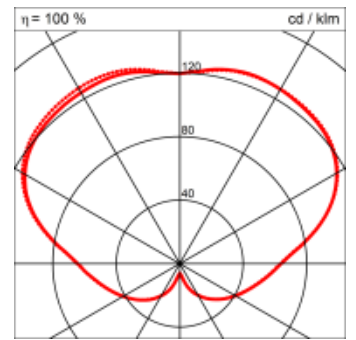

Masse	390 x 390 x 400 mm
Leuchtmittel	LED
Leuchten-Gesamtlichtstrom	5800 lm
Farbtemperatur	3000K
Leuchten-Lichtausbeute	152.6 lm/W
Farbwiedergabeindex Ra	> 80
Systemleistung	38 W
UGR quer / längs	15.5/15.6
Gewicht	5.5 kg
Dimmung	switchDim, DALI, Casambi
Lebensdauer	50000 h
Schutzart	IP 20