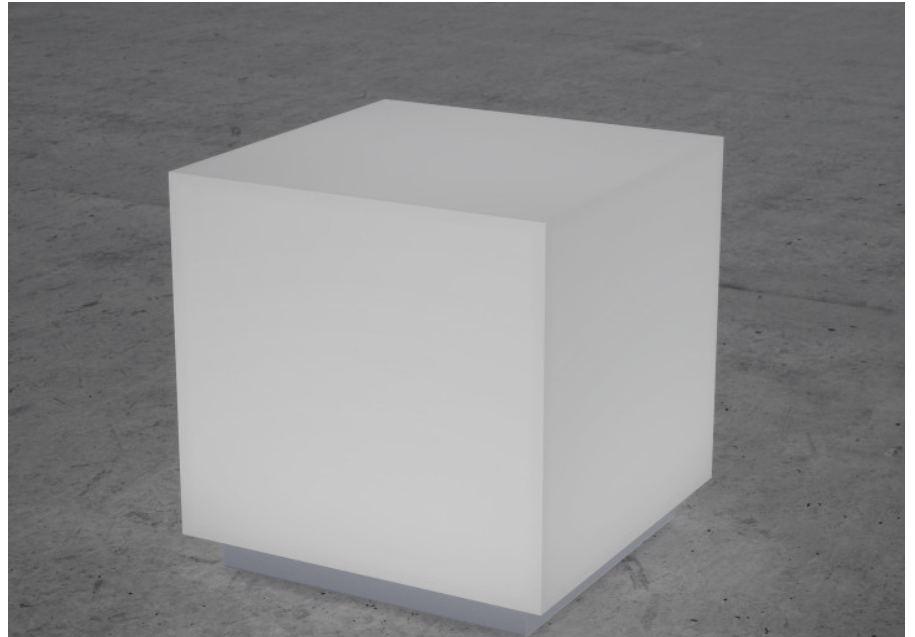

EIK Stehleuchte

EIK, der freistrahrende Würfel strukturiert die Decke und möbliert den Raum. Die Deckenleuchten sind mit dem Montagesystem LR.snap® ausgerüstet. EIK eignet sich besonders in Verkehrs- und Erschliessungszonen, wird aber ebenfalls in Restaurants, in Sitzungsräumen und in Loungezonen angewandt.

Montage

Materialisierung:

Acrylglas satiniert, Grundplatte Aluminium farblos eloxiert, Kabel transparent inklusive Schalter oder Taster und Stecker

Spezifikationen:

- einfache Montage dank Verschluss-System LR.snap®
- Direkt/Indirekt Lichtanteil 70:30
- passive Kühlung
- elektronisches Betriebsgerät integriert
- homogene Auflösung der LED Punkte

Masse	390 x 390 x 400 mm
Leuchtmittel	LED
Leuchten-Gesamtlichtstrom	6000 lm
Farbtemperatur	4000K
Leuchten-Lichtausbeute	157.9 lm/W
Farbwiedergabeindex Ra	> 80
Systemleistung	38 W
UGR quer / längs	15.6/15.7
Gewicht	5.5 kg
Dimmung	switchDim, DALI, Casambi
Lebensdauer	50000 h
Schutzart	IP 20