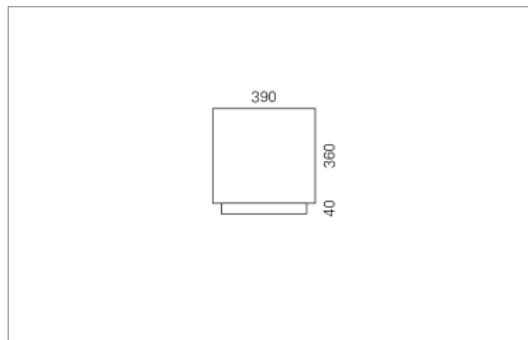

Masse	390 x 390 x 400 mm
Leuchtmittel	LED
Leuchten-Gesamtlichtstrom	6000 lm
Farbtemperatur	4000K
Leuchten-Lichtausbeute	157.9 lm/W
Farbwiedergabeindex Ra	> 80
Systemleistung	38 W
UGR quer / längs	15.6/15.7
Gewicht	5.5 kg
Dimmung	switchDim, DALI, Casambi
Lebensdauer	50000 h
Schutzart	IP 20