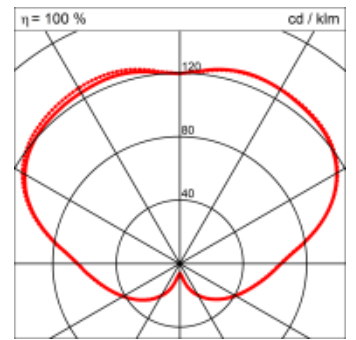

Masse	390 x 390 x 400 mm
Leuchtmittel	LED
Leuchten-Gesamtlichtstrom	6000 lm
Farbtemperatur	4000K
Leuchten-Lichtausbeute	157.9 lm/W
Farbwiedergabeindex Ra	> 80
Systemleistung	38 W
UGR quer / längs	15.6/15.7
Gewicht	5.5 kg
Dimmung	switchDim, DALI, Casambi
Lebensdauer	50000 h
Schutzart	IP 20