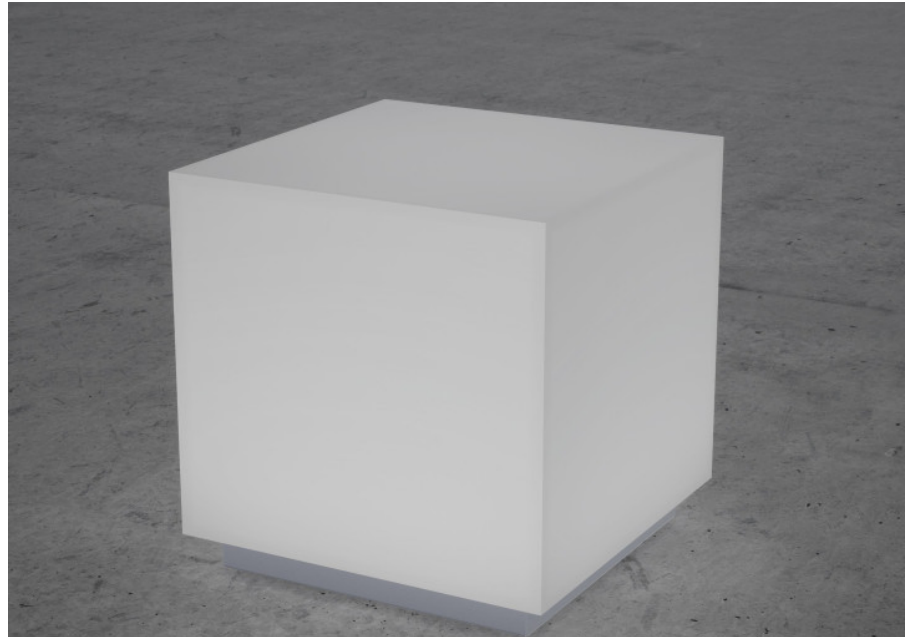

## EIK Stehleuchte

EIK, der freistrahkende Würfel strukturiert die Decke und möbliert den Raum. Die Deckenleuchten sind mit dem Montagesystem LR.snap® ausgerüstet. EIK eignet sich besonders in Verkehrs- und Erschliessungszonen, wird aber ebenfalls in Restaurants, in Sitzungsräumen und in Loungezonen angewandt.

### Materialisierung:

Acrylglas satiniert, Grundplatte Aluminium farblos eloxiert, Kabel transparent inklusive Schalter oder Taster und Stecker

### Spezifikationen:

- einfache Montage dank Verschluss-System LR.click®
- Direkt/Indirekt Lichtanteil 70:30
- passive Kühlung
- elektronisches Betriebsgerät integriert
- homogene Auflösung der LED Punkte

<b>Masse</b>	270 x 270 x 290 mm
<b>Leuchtmittel</b>	LED
<b>Leuchten-Gesamtlichtstrom</b>	2200 lm
<b>Farbtemperatur</b>	4000K
<b>Leuchten-Lichtausbeute</b>	159.4 lm/W
<b>Farbwiedergabeindex Ra</b>	> 80
<b>Systemleistung</b>	13.8 W
<b>UGR quer / längs</b>	14.6/14.7
<b>Gewicht</b>	3 kg
<b>Dimmung</b>	switchDim, DALI, Casambi
<b>Lebensdauer</b>	50000 h
<b>Schutzart</b>	IP 20