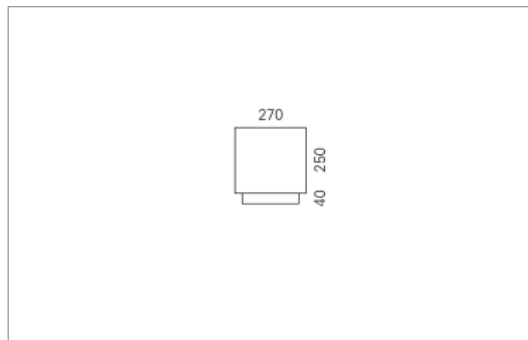

<b>Masse</b>	270 x 270 x 290 mm
<b>Leuchtmittel</b>	LED
<b>Leuchten-Gesamtlichtstrom</b>	2200 lm
<b>Farbtemperatur</b>	4000K
<b>Leuchten-Lichtausbeute</b>	159.4 lm/W
<b>Farbwiedergabeindex Ra</b>	> 80
<b>Systemleistung</b>	13.8 W
<b>UGR quer / längs</b>	14.6/14.7
<b>Gewicht</b>	3 kg
<b>Dimmung</b>	switchDim, DALI, Casambi
<b>Lebensdauer</b>	50000 h
<b>Schutzart</b>	IP 20