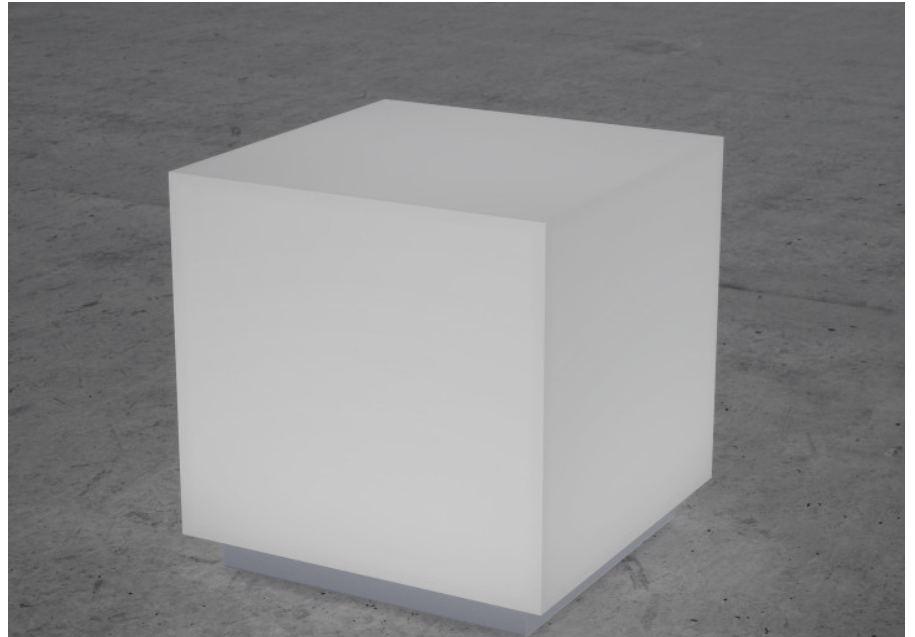

EIK Stehleuchte

EIK, der freistrahkende Würfel strukturiert die Decke und möbliert den Raum. Die Deckenleuchten sind mit dem Montagesystem LR.snap® ausgerüstet. EIK eignet sich besonders in Verkehrs- und Erschliessungszonen, wird aber ebenfalls in Restaurants, in Sitzungsräumen und in Loungezonen angewandt.

Montage

Materialisierung:

Acrylglas satiniert, Grundplatte Aluminium farblos eloxiert, Kabel transparent inklusive Schalter oder Taster und Stecker

Spezifikationen:

- einfache Montage dank Verschluss-System LR.click®
- Direkt/Indirekt Lichtanteil 70:30
- passive Kühlung
- elektronisches Betriebsgerät integriert
- homogene Auflösung der LED Punkte

Masse	270 x 270 x 290 mm
Leuchtmittel	LED
Leuchten-Gesamtlichtstrom	2100 lm
Farbtemperatur	3000K
Leuchten-Lichtausbeute	152.2 lm/W
Farbwiedergabeindex Ra	> 80
Systemleistung	13.8 W
UGR quer / längs	14.5/14.6
Gewicht	3 kg
Dimmung	switchDim, DALI, Casambi
Lebensdauer	50000 h
Schutzart	IP 20