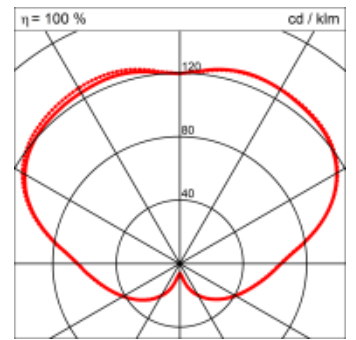

Masse	270 x 270 x 290 mm
Leuchtmittel	LED
Leuchten-Gesamtlichtstrom	2100 lm
Farbtemperatur	3000K
Leuchten-Lichtausbeute	152.2 lm/W
Farbwiedergabeindex Ra	> 80
Systemleistung	13.8 W
UGR quer / längs	14.5/14.6
Gewicht	3 kg
Dimmung	switchDim, DALI, Casambi
Lebensdauer	50000 h
Schutzart	IP 20