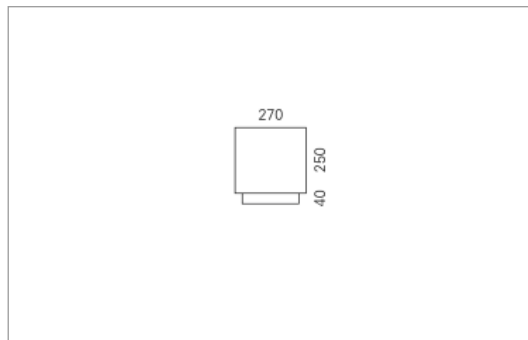

Montage

Materialisierung:

Acrylglas satiniert, Grundplatte Aluminium farblos eloxiert, Kabel transparent inklusive Schalter oder Taster und Stecker

Spezifikationen:

- einfache Montage dank Verschluss-System LR.click®
- Direkt/Indirekt Lichtanteil 70:30
- passive Kühlung
- elektronisches Betriebsgerät integriert
- homogene Auflösung der LED Punkte

Masse	270 x 270 x 290 mm
Leuchtmittel	LED
Leuchten-Gesamtlichtstrom	2100 lm
Farbtemperatur	3000K
Leuchten-Lichtausbeute	152.2 lm/W
Farbwiedergabeindex Ra	> 80
Systemleistung	13.8 W
UGR quer / längs	14.5/14.6
Gewicht	3 kg
Dimmung	switchDim, DALI, Casambi
Lebensdauer	50000 h
Schutzart	IP 20