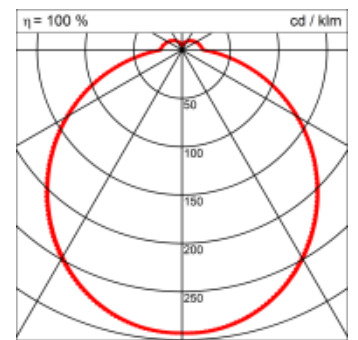

Masse	Ø600 x 110 mm
Leuchtmittel	LED
Leuchten-Gesamtlichtstrom	5700 lm
Farbtemperatur	4000K
Leuchten-Lichtausbeute	160.6 lm/W
Farbwiedergabeindex Ra	> 80
Systemleistung	35.5 W
UGR quer / längs	21.5/21.5
Gewicht	4.5 kg
Dimmung	DALI, switchDim, Casambi
Lebensdauer	50000 h
Schutzart	IP 20