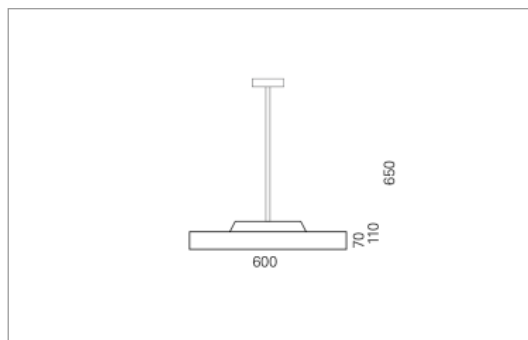

DISC Pendelrohr

DISC, die flache, freistrahkende Scheibe. Die Leuchte ist mit dem patentierten Montagesystem LR.click® ausgerüstet. DISC eignet sich für jeden Raum, ob gross oder klein, ob lang oder verwinkelt. Die drei Grössen lassen sich kombinieren, frei oder im Raster aber auch einzeln anordnen.

Montage

Materialisierung:

Acrylglas satiniert, Rückbau Aluminium gedrückt und farblos eloxiert, Pendelrohr und Rosette Aluminium farblos oder farbig eloxiert

Spezifikationen:

- einfache Montage dank Verschluss-System LR.click®
- homogene Auflösung der LED Punkte
- passive Kühlung
- elektronisches Betriebsgerät integriert
- Insekten- und staubdichte Leuchtenhaube
- für Notbeleuchtung geeignet
- Aufhängung mittels Kugelgelenk bis zu 20° selbstnivellierend

Masse	Ø600 x 110 mm
Leuchtmittel	LED
Leuchten-Gesamtlichtstrom	5700 lm
Farbtemperatur	4000K
Leuchten-Lichtausbeute	160.6 lm/W
Farbwiedergabeindex Ra	> 80
Systemleistung	35.5 W
UGR quer / längs	21.5/21.5
Gewicht	4.5 kg
Dimmung	DALI, switchDim, Casambi
Lebensdauer	50000 h
Schutzart	IP 20