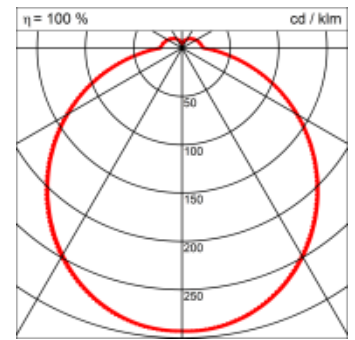

Masse	Ø600 x 110 mm
Leuchtmittel	LED
Leuchten-Gesamtlichtstrom	5400 lm
Farbtemperatur	3000K
Leuchten-Lichtausbeute	152.1 lm/W
Farbwiedergabeindex Ra	> 80
Systemleistung	35.5 W
UGR quer / längs	21.3/21.3
Gewicht	4.5 kg
Dimmung	DALI, switchDim, Casambi
Lebensdauer	50000 h
Schutzart	IP 20