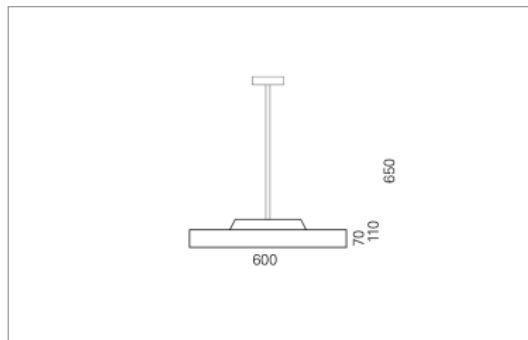

DISC Pendelrohr

DISC, die flache, freistrahkende Scheibe. Die Leuchte ist mit dem patentierten Montagesystem LR.click® ausgerüstet. DISC eignet sich für jeden Raum, ob gross oder klein, ob lang oder verwinkelt. Die drei Grössen lassen sich kombinieren, frei oder im Raster aber auch einzeln anordnen.

Montage

Materialisierung:

Acrylglas satiniert, Rückbau Aluminium gedrückt und farblos eloxiert, Pendelrohr und Rosette Aluminium farblos oder farbig eloxiert

Spezifikationen:

- einfache Montage dank Verschluss-System LR.click®
- homogene Auflösung der LED Punkte
- passive Kühlung
- elektronisches Betriebsgerät integriert
- Insekten- und staubdichte Leuchtenhaube
- für Notbeleuchtung geeignet
- Aufhängung mittels Kugelgelenk bis zu 20° selbstnivellierend

Masse	Ø600 x 110 mm
Leuchtmittel	LED
Leuchten-Gesamtlichtstrom	5400 lm
Farbtemperatur	3000K
Leuchten-Lichtausbeute	152.1 lm/W
Farbwiedergabeindex Ra	> 80
Systemleistung	35.5 W
UGR quer / längs	21.3/21.3
Gewicht	4.5 kg
Dimmung	DALI, switchDim, Casambi
Lebensdauer	50000 h
Schutzart	IP 20