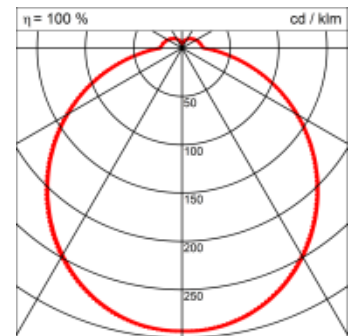

Masse	Ø410 x 89 mm
Leuchtmittel	LED
Leuchten-Gesamtlichtstrom	3200 lm
Farbtemperatur	3000K
Leuchten-Lichtausbeute	154.6 lm/W
Farbwiedergabeindex Ra	> 80
Systemleistung	20.7 W
UGR quer / längs	22/22.1
Gewicht	3 kg
Dimmung	DALI, switchDim, Casambi
Lebensdauer	50000 h
Schutzart	IP 20