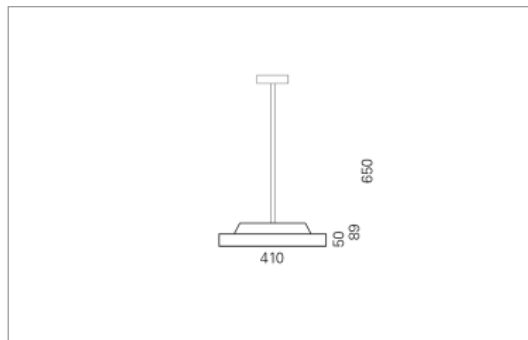

DISC Pendelrohr

DISC, die flache, freistrahkende Scheibe. Die Leuchte ist mit dem patentierten Montagesystem LR.click® ausgerüstet. DISC eignet sich für jeden Raum, ob gross oder klein, ob lang oder verwinkelt. Die drei Grössen lassen sich kombinieren, frei oder im Raster aber auch einzeln anordnen.

Montage

Materialisierung:

Acrylglas satiniert, Rückbau Aluminium gedrückt und farblos eloxiert, Pendelrohr und Rosette Aluminium farblos oder farbig eloxiert

Spezifikationen:

- einfache Montage dank Verschluss-System LR.click®
- homogene Auflösung der LED Punkte
- passive Kühlung
- elektronisches Betriebsgerät integriert
- Insekten- und staubdichte Leuchtenhaube
- für Notbeleuchtung geeignet
- Aufhängung mittels Kugelgelenk bis zu 20° selbstnivellierend

Masse	Ø410 x 89 mm
Leuchtmittel	LED
Leuchten-Gesamtlichtstrom	3200 lm
Farbtemperatur	3000K
Leuchten-Lichtausbeute	154.6 lm/W
Farbwiedergabeindex Ra	> 80
Systemleistung	20.7 W
UGR quer / längs	22/22.1
Gewicht	3 kg
Dimmung	DALI, switchDim, Casambi
Lebensdauer	50000 h
Schutzart	IP 20