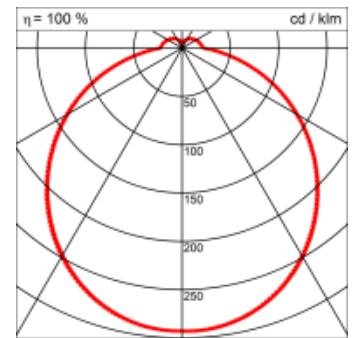

Masse	Ø330 x 89 mm
Leuchtmittel	LED
Leuchten-Gesamtlichtstrom	2400 lm
Farbtemperatur	4000K
Leuchten-Lichtausbeute	157.9 lm/W
Farbwiedergabeindex Ra	> 80
Systemleistung	15.2 W
UGR quer / längs	22.3/22.3
Gewicht	2 kg
Dimmung	DALI, switchDim, Casambi
Lebensdauer	50000 h
Schutzart	IP 20