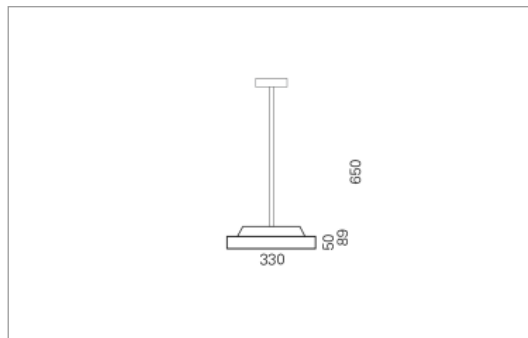

DISC Pendelrohr

DISC, die flache, freistrahkende Scheibe. Die Leuchte ist mit dem patentierten Montagesystem LR.click® ausgerüstet. DISC eignet sich für jeden Raum, ob gross oder klein, ob lang oder verwinkelt. Die drei Grössen lassen sich kombinieren, frei oder im Raster aber auch einzeln anordnen.

Montage

Materialisierung:

Acrylglas satiniert, Rückbau Aluminium gedrückt und farblos eloxiert, Pendelrohr und Rosette Aluminium farblos oder farbig eloxiert

Spezifikationen:

- einfache Montage dank Verschluss-System LR.click®
- homogene Auflösung der LED Punkte
- passive Kühlung
- elektronisches Betriebsgerät integriert
- Insekten- und staubdichte Leuchtenhaube
- für Notbeleuchtung geeignet
- Aufhängung mittels Kugelgelenk bis zu 20° selbstnivellierend

Masse	Ø330 x 89 mm
Leuchtmittel	LED
Leuchten-Gesamtlichtstrom	2400 lm
Farbtemperatur	4000K
Leuchten-Lichtausbeute	157.9 lm/W
Farbwiedergabeindex Ra	> 80
Systemleistung	15.2 W
UGR quer / längs	22.3/22.3
Gewicht	2 kg
Dimmung	DALI, switchDim, Casambi
Lebensdauer	50000 h
Schutzart	IP 20