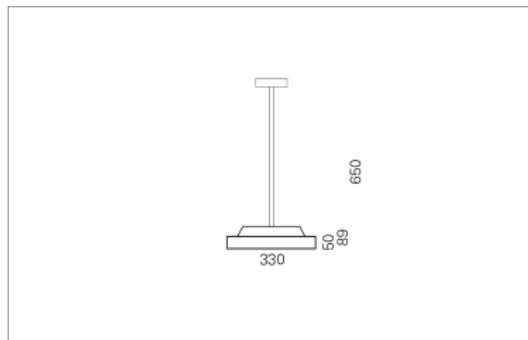

DISC Pendelrohr

DISC, die flache, freistrahkende Scheibe. Die Leuchte ist mit dem patentierten Montagesystem LR.click® ausgerüstet. DISC eignet sich für jeden Raum, ob gross oder klein, ob lang oder verwinkelt. Die drei Grössen lassen sich kombinieren, frei oder im Raster aber auch einzeln anordnen.

Montage

Materialisierung:

Acrylglas satiniert, Rückbau Aluminium gedrückt und farblos eloxiert, Pendelrohr und Rosette Aluminium farblos oder farbig eloxiert

Spezifikationen:

- einfache Montage dank Verschluss-System LR.click®
- homogene Auflösung der LED Punkte
- passive Kühlung
- elektronisches Betriebsgerät integriert
- Insekten- und staubdichte Leuchtenhaube
- für Notbeleuchtung geeignet
- Aufhängung mittels Kugelgelenk bis zu 20° selbstnivellierend

Masse	Ø330 x 89 mm
Leuchtmittel	LED
Leuchten-Gesamtlichtstrom	2300 lm
Farbtemperatur	3000K
Leuchten-Lichtausbeute	151.3 lm/W
Farbwiedergabeindex Ra	> 80
Systemleistung	15.2 W
UGR quer / längs	22.1/22.2
Gewicht	2 kg
Dimmung	DALI, switchDim, Casambi
Lebensdauer	50000 h
Schutzart	IP 20