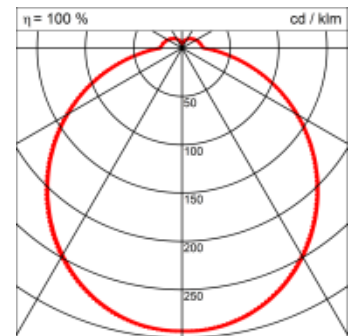

Masse	Ø330 x 89 mm
Leuchtmittel	LED
Leuchten-Gesamtlichtstrom	2300 lm
Farbtemperatur	3000K
Leuchten-Lichtausbeute	151.3 lm/W
Farbwiedergabeindex Ra	> 80
Systemleistung	15.2 W
UGR quer / längs	22.1/22.2
Gewicht	2 kg
Dimmung	DALI, switchDim, Casambi
Lebensdauer	50000 h
Schutzart	IP 20