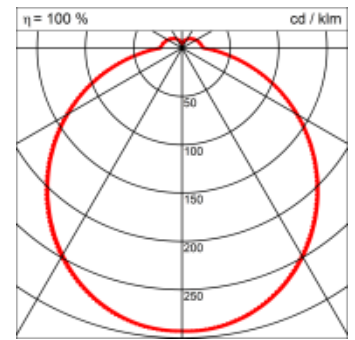

Masse	Ø600 x 110 mm
Leuchtmittel	LED
Leuchten-Gesamtlichtstrom	5700 lm
Farbtemperatur	4000K
Leuchten-Lichtausbeute	160.6 lm/W
Farbwiedergabeindex Ra	> 80
Systemleistung	35.5 W
UGR quer / längs	21.5/21.5
Gewicht	3.5 kg
Dimmung	DALI, switchDim, Casambi
Lebensdauer	50000 h
Schutzart	IP 20