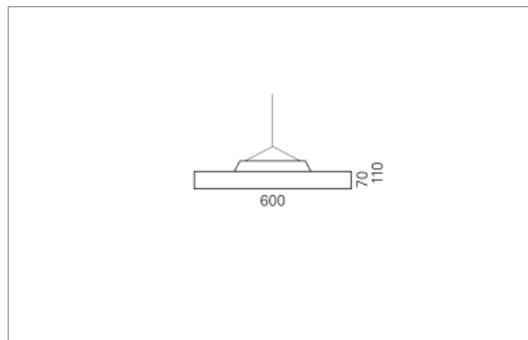

DISC Pendel

DISC, die flache, freistrahkende Scheibe. Die Leuchte ist mit dem patentierten Montagesystem LR.click® ausgerüstet. DISC eignet sich für jeden Raum, ob gross oder klein, ob lang oder verwinkelt. Die drei Grössen lassen sich kombinieren, frei oder im Raster aber auch einzeln anordnen.

Montage

Materialisierung:

Acrylglas satiniert, Rückbau Aluminium gedrückt und farblos eloxiert, 1.5m Kabel transparent und 1.5m Stahlseil

Spezifikationen:

- einfache Montage dank Verschluss-System LR.click®
- homogene Auflösung der LED Punkte
- passive Kühlung
- elektronisches Betriebsgerät integriert
- Insekten- und staubdichte Leuchtenhaube
- für Notbeleuchtung geeignet
- auf ERCO Stromschiene montierbar

Masse	Ø600 x 110 mm
Leuchtmittel	LED
Leuchten-Gesamtlichtstrom	5700 lm
Farbtemperatur	4000K
Leuchten-Lichtausbeute	160.6 lm/W
Farbwiedergabeindex Ra	> 80
Systemleistung	35.5 W
UGR quer / längs	21.5/21.5
Gewicht	3.5 kg
Dimmung	DALI, switchDim, Casambi
Lebensdauer	50000 h
Schutzart	IP 20