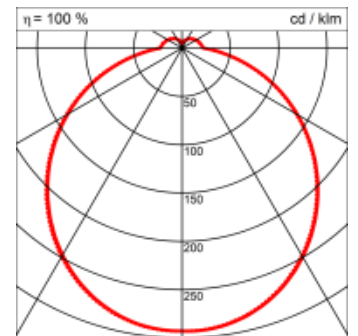

Masse	Ø600 x 110 mm
Leuchtmittel	LED
Leuchten-Gesamtlichtstrom	5400 lm
Farbtemperatur	3000K
Leuchten-Lichtausbeute	152.1 lm/W
Farbwiedergabeindex Ra	> 80
Systemleistung	35.5 W
UGR quer / längs	21.3/21.3
Gewicht	3.5 kg
Dimmung	DALI, switchDim, Casambi
Lebensdauer	50000 h
Schutzart	IP 20