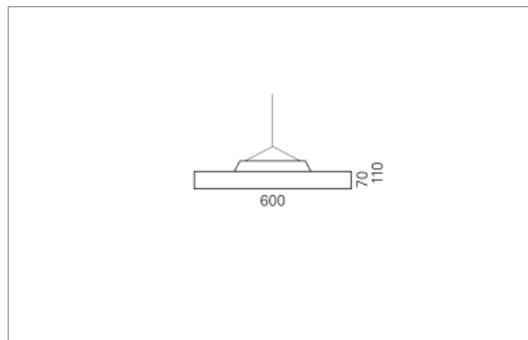

DISC Pendel

DISC, die flache, freistrahkende Scheibe. Die Leuchte ist mit dem patentierten Montagesystem LR.click® ausgerüstet. DISC eignet sich für jeden Raum, ob gross oder klein, ob lang oder verwinkelt. Die drei Grössen lassen sich kombinieren, frei oder im Raster aber auch einzeln anordnen.

Montage

Materialisierung:

Acrylglas satiniert, Rückbau Aluminium gedrückt und farblos eloxiert, 1.5m Kabel transparent und 1.5m Stahlseil

Spezifikationen:

- einfache Montage dank Verschluss-System LR.click®
- homogene Auflösung der LED Punkte
- passive Kühlung
- elektronisches Betriebsgerät integriert
- Insekten- und staubdichte Leuchtenhaube
- für Notbeleuchtung geeignet
- auf ERCO Stromschiene montierbar

Masse	Ø600 x 110 mm
Leuchtmittel	LED
Leuchten-Gesamtlichtstrom	5400 lm
Farbtemperatur	3000K
Leuchten-Lichtausbeute	152.1 lm/W
Farbwiedergabeindex Ra	> 80
Systemleistung	35.5 W
UGR quer / längs	21.3/21.3
Gewicht	3.5 kg
Dimmung	DALI, switchDim, Casambi
Lebensdauer	50000 h
Schutzart	IP 20