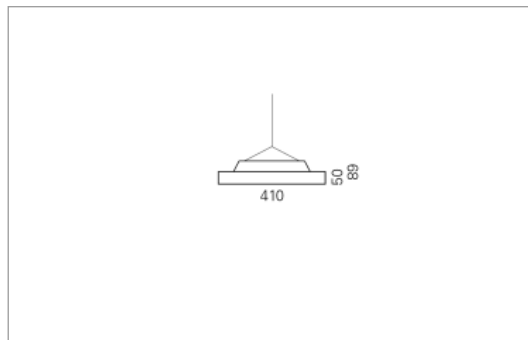

## DISC Pendel

DISC, die flache, freistrahkende Scheibe. Die Leuchte ist mit dem patentierten Montagesystem LR.click® ausgerüstet. DISC eignet sich für jeden Raum, ob gross oder klein, ob lang oder verwinkelt. Die drei Grössen lassen sich kombinieren, frei oder im Raster aber auch einzeln anordnen.

<b>Masse</b>	Ø410 x 89 mm
<b>Leuchtmittel</b>	LED
<b>Leuchten-Gesamtlichtstrom</b>	3300 lm
<b>Farbtemperatur</b>	4000K
<b>Leuchten-Lichtausbeute</b>	159.4 lm/W
<b>Farbwiedergabeindex Ra</b>	> 80
<b>Systemleistung</b>	20.7 W
<b>UGR quer / längs</b>	22.1/22.2
<b>Gewicht</b>	2.5 kg
<b>Dimmung</b>	DALI, switchDim, Casambi
<b>Lebensdauer</b>	50000 h
<b>Schutzart</b>	IP 20