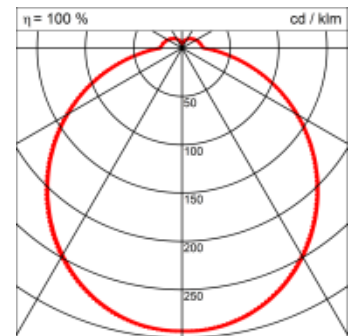

<b>Masse</b>	Ø410 x 89 mm
<b>Leuchtmittel</b>	LED
<b>Leuchten-Gesamtlichtstrom</b>	3300 lm
<b>Farbtemperatur</b>	4000K
<b>Leuchten-Lichtausbeute</b>	159.4 lm/W
<b>Farbwiedergabeindex Ra</b>	> 80
<b>Systemleistung</b>	20.7 W
<b>UGR quer / längs</b>	22.1/22.2
<b>Gewicht</b>	2.5 kg
<b>Dimmung</b>	DALI, switchDim, Casambi
<b>Lebensdauer</b>	50000 h
<b>Schutzart</b>	IP 20