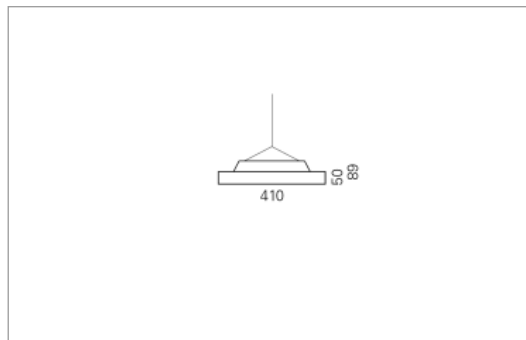

## DISC Pendel

DISC, die flache, freistrahkende Scheibe. Die Leuchte ist mit dem patentierten Montagesystem LR.click® ausgerüstet. DISC eignet sich für jeden Raum, ob gross oder klein, ob lang oder verwinkelt. Die drei Grössen lassen sich kombinieren, frei oder im Raster aber auch einzeln anordnen.

|                                  |                          |
|----------------------------------|--------------------------|
| <b>Masse</b>                     | Ø410 x 89 mm             |
| <b>Leuchtmittel</b>              | LED                      |
| <b>Leuchten-Gesamtlichtstrom</b> | 3200 lm                  |
| <b>Farbtemperatur</b>            | 3000K                    |
| <b>Leuchten-Lichtausbeute</b>    | 154.6 lm/W               |
| <b>Farbwiedergabeindex Ra</b>    | > 80                     |
| <b>Systemleistung</b>            | 20.7 W                   |
| <b>UGR quer / längs</b>          | 22/22.1                  |
| <b>Gewicht</b>                   | 2.5 kg                   |
| <b>Dimmung</b>                   | DALI, switchDim, Casambi |
| <b>Lebensdauer</b>               | 50000 h                  |
| <b>Schutzart</b>                 | IP 20                    |