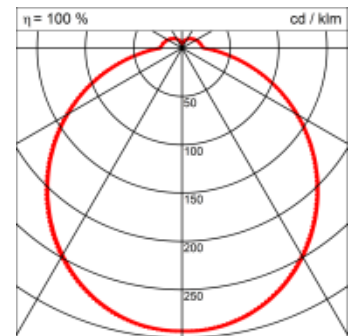

Masse	Ø330 x 89 mm
Leuchtmittel	LED
Leuchten-Gesamtlichtstrom	2400 lm
Farbtemperatur	4000K
Leuchten-Lichtausbeute	157.9 lm/W
Farbwiedergabeindex Ra	> 80
Systemleistung	15.2 W
UGR quer / längs	22.3/22.3
Gewicht	2 kg
Dimmung	DALI, switchDim, Casambi
Lebensdauer	50000 h
Schutzart	IP 20