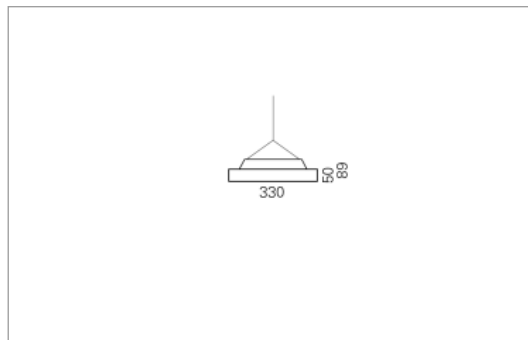

DISC Pendel

DISC, die flache, freistrahkende Scheibe. Die Leuchte ist mit dem patentierten Montagesystem LR.click® ausgerüstet. DISC eignet sich für jeden Raum, ob gross oder klein, ob lang oder verwinkelt. Die drei Grössen lassen sich kombinieren, frei oder im Raster aber auch einzeln anordnen.

Montage

Materialisierung:

Acrylglas satiniert, Rückbau Aluminium gedrückt und farblos eloxiert, 1.5m Kabel transparent und 1.5m Stahlseil

Spezifikationen:

- einfache Montage dank Verschluss-System LR.click®
- homogene Auflösung der LED Punkte
- passive Kühlung
- elektronisches Betriebsgerät integriert
- Insekten- und staubdichte Leuchtenhaube
- für Notbeleuchtung geeignet
- auf ERCO Stromschiene montierbar

Masse	Ø330 x 89 mm
Leuchtmittel	LED
Leuchten-Gesamtlichtstrom	2400 lm
Farbtemperatur	4000K
Leuchten-Lichtausbeute	157.9 lm/W
Farbwiedergabeindex Ra	> 80
Systemleistung	15.2 W
UGR quer / längs	22.3/22.3
Gewicht	2 kg
Dimmung	DALI, switchDim, Casambi
Lebensdauer	50000 h
Schutzart	IP 20