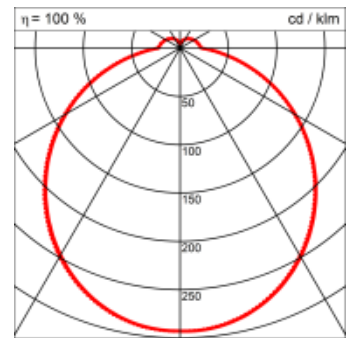

Masse	Ø600 x 145 mm
Leuchtmittel	LED
Leuchten-Gesamtlichtstrom	5700 lm
Farbtemperatur	4000K
Leuchten-Lichtausbeute	160.6 lm/W
Farbwiedergabeindex Ra	> 80
Systemleistung	35.5 W
UGR quer / längs	22.4/22.4
Gewicht	4.3 kg
Dimmung	DALI, switchDim, Casambi
Lebensdauer	50000 h
Schutzart	IP 20