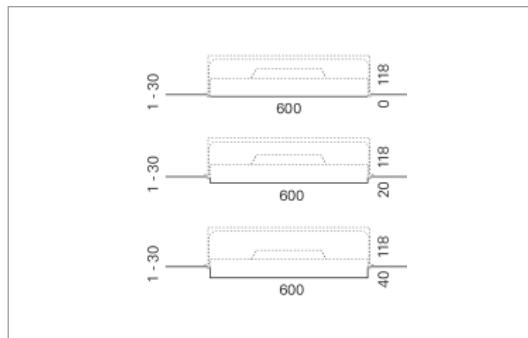

DISC Einbau

DISC, die flache, freistrahkende Scheibe. Die Leuchte ist mit dem patentierten Montagesystem LR.click® ausgerüstet. DISC eignet sich für jeden Raum, ob gross oder klein, ob lang oder verwinkelt. Die drei Grössen lassen sich kombinieren, frei oder im Raster aber auch einzeln anordnen.

Montage

Materialisierung:

Acrylglas satiniert, Rückbau Aluminium gedrückt und farblos eloxiert

Spezifikationen:

- einfache Montage dank Verschluss-System LR.click®
- homogene Auflösung der LED Punkte
- passive Kühlung
- elektronisches Betriebsgerät integriert
- Insekten- und staubdichte Leuchtenhaube
- für Notbeleuchtung geeignet

Masse	Ø600 x 145 mm
Leuchtmittel	LED
Leuchten-Gesamtlichtstrom	5700 lm
Farbtemperatur	4000K
Leuchten-Lichtausbeute	160.6 lm/W
Farbwiedergabeindex Ra	> 80
Systemleistung	35.5 W
UGR quer / längs	22.4/22.4
Gewicht	4.3 kg
Dimmung	DALI, switchDim, Casambi
Lebensdauer	50000 h
Schutzart	IP 20