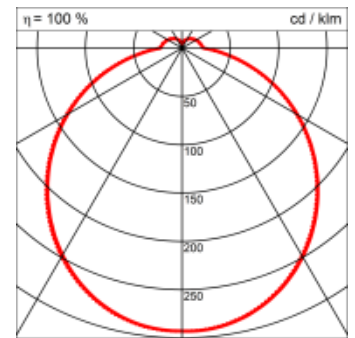

Masse	Ø410 x 95 mm
Leuchtmittel	LED
Leuchten-Gesamtlichtstrom	3300 lm
Farbtemperatur	4000K
Leuchten-Lichtausbeute	159.4 lm/W
Farbwiedergabeindex Ra	> 80
Systemleistung	20.7 W
UGR quer / längs	22.9/23
Gewicht	3.1 kg
Dimmung	DALI, switchDim, Casambi
Lebensdauer	50000 h
Schutzart	IP 20