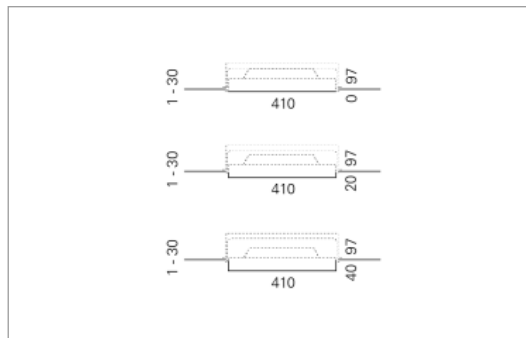

## DISC Einbau

DISC, die flache, freistrahkende Scheibe. Die Leuchte ist mit dem patentierten Montagesystem LR.click® ausgerüstet. DISC eignet sich für jeden Raum, ob gross oder klein, ob lang oder verwinkelt. Die drei Grössen lassen sich kombinieren, frei oder im Raster aber auch einzeln anordnen.

### Montage

<b>Masse</b>	Ø410 x 95 mm
<b>Leuchtmittel</b>	LED
<b>Leuchten-Gesamtlichtstrom</b>	3200 lm
<b>Farbtemperatur</b>	3000K
<b>Leuchten-Lichtausbeute</b>	154.6 lm/W
<b>Farbwiedergabeindex Ra</b>	> 80
<b>Systemleistung</b>	20.7 W
<b>UGR quer / längs</b>	22.8/22.9
<b>Gewicht</b>	3.1 kg
<b>Dimmung</b>	DALI, switchDim, Casambi
<b>Lebensdauer</b>	50000 h
<b>Schutzart</b>	IP 20