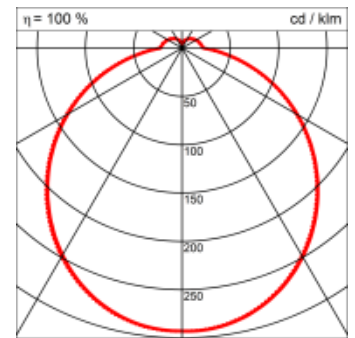

<b>Masse</b>	Ø410 x 95 mm
<b>Leuchtmittel</b>	LED
<b>Leuchten-Gesamtlichtstrom</b>	3200 lm
<b>Farbtemperatur</b>	3000K
<b>Leuchten-Lichtausbeute</b>	154.6 lm/W
<b>Farbwiedergabeindex Ra</b>	> 80
<b>Systemleistung</b>	20.7 W
<b>UGR quer / längs</b>	22.8/22.9
<b>Gewicht</b>	3.1 kg
<b>Dimmung</b>	DALI, switchDim, Casambi
<b>Lebensdauer</b>	50000 h
<b>Schutzart</b>	IP 20