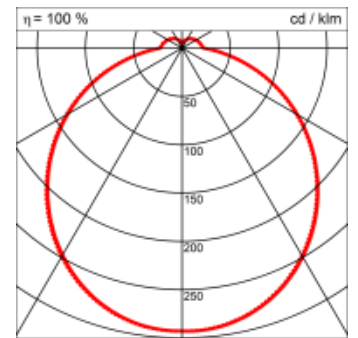

Masse	Ø330 x 89 mm
Leuchtmittel	LED
Leuchten-Gesamtlichtstrom	2400 lm
Farbtemperatur	4000K
Leuchten-Lichtausbeute	157.9 lm/W
Farbwiedergabeindex Ra	> 80
Systemleistung	15.2 W
UGR quer / längs	23.2/23.2
Gewicht	2.5 kg
Dimmung	DALI, switchDim, Casambi
Lebensdauer	50000 h
Schutzart	IP 20