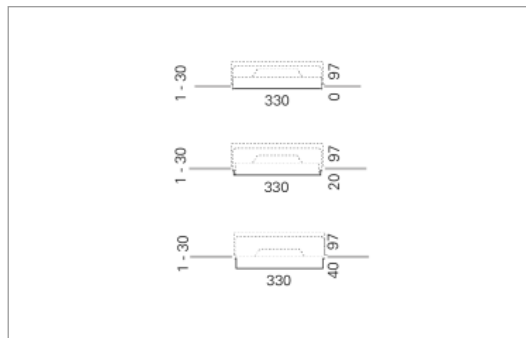

Montage

Materialisierung:

Acrylglas satiniert, Rückbau Aluminium gedrückt und farblos eloxiert

Spezifikationen:

- einfache Montage dank Verschluss-System LR.click®
- homogene Auflösung der LED Punkte
- passive Kühlung
- elektronisches Betriebsgerät integriert
- Insekten- und staubdichte Leuchtenhaube
- für Notbeleuchtung geeignet

Masse	Ø330 x 89 mm
Leuchtmittel	LED
Leuchten-Gesamtlichtstrom	2400 lm
Farbtemperatur	4000K
Leuchten-Lichtausbeute	157.9 lm/W
Farbwiedergabeindex Ra	> 80
Systemleistung	15.2 W
UGR quer / längs	23.2/23.2
Gewicht	2.5 kg
Dimmung	DALI, switchDim, Casambi
Lebensdauer	50000 h
Schutzart	IP 20