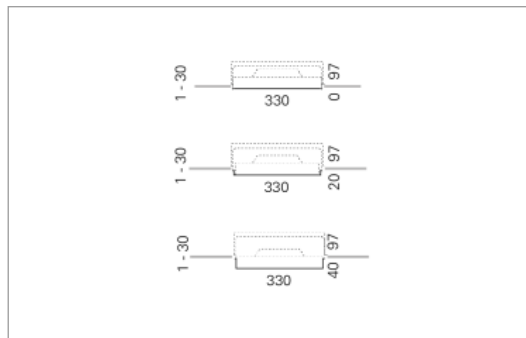

### Montage

<b>Masse</b>	Ø330 x 89 mm
<b>Leuchtmittel</b>	LED
<b>Leuchten-Gesamtlichtstrom</b>	2300 lm
<b>Farbtemperatur</b>	3000K
<b>Leuchten-Lichtausbeute</b>	151.3 lm/W
<b>Farbwiedergabeindex Ra</b>	> 80
<b>Systemleistung</b>	15.2 W
<b>UGR quer / längs</b>	23/23.1
<b>Gewicht</b>	2.5 kg
<b>Dimmung</b>	DALI, switchDim, Casambi
<b>Lebensdauer</b>	50000 h
<b>Schutzart</b>	IP 20