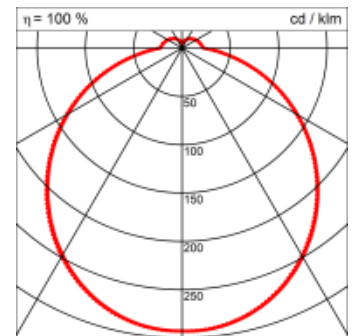

Masse	Ø600 x 110 mm
Leuchtmittel	LED
Leuchten-Gesamtlichtstrom	5700 lm
Farbtemperatur	4000K
Leuchten-Lichtausbeute	160.6 lm/W
Farbwiedergabeindex Ra	> 80
Systemleistung	35.5 W
UGR quer / längs	21.5/21.5
Gewicht	3.3 kg
Dimmung	DALI, switchDim, Casambi
Lebensdauer	50000 h
Schutzart	IP 20