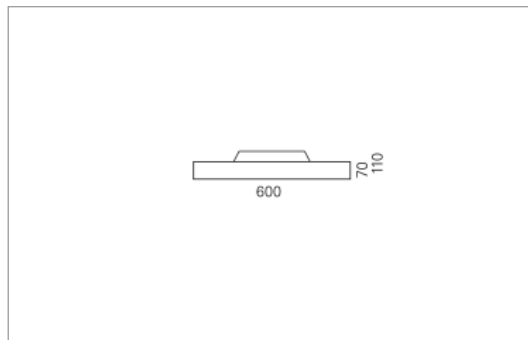

DISC Direkt

DISC, die flache, freistrahkende Scheibe. Die Leuchte ist mit dem patentierten Montagesystem LR.click® ausgerüstet. DISC eignet sich für jeden Raum, ob gross oder klein, ob lang oder verwinkelt. Die drei Grössen lassen sich kombinieren, frei oder im Raster aber auch einzeln anordnen.

Montage

Materialisierung:

Acrylglas satiniert, Rückbau Aluminium gedrückt und farblos eloxiert

Spezifikationen:

- einfache Montage dank Verschluss-System LR.click®
- homogene Auflösung der LED Punkte
- passive Kühlung
- elektronisches Betriebsgerät integriert
- Insekten- und staubdichte Leuchtenhaube
- für Notbeleuchtung geeignet
- auf ERCO Stromschiene montierbar

Masse	Ø600 x 110 mm
Leuchtmittel	LED
Leuchten-Gesamtlichtstrom	5700 lm
Farbtemperatur	4000K
Leuchten-Lichtausbeute	160.6 lm/W
Farbwiedergabeindex Ra	> 80
Systemleistung	35.5 W
UGR quer / längs	21.5/21.5
Gewicht	3.3 kg
Dimmung	DALI, switchDim, Casambi
Lebensdauer	50000 h
Schutzart	IP 20