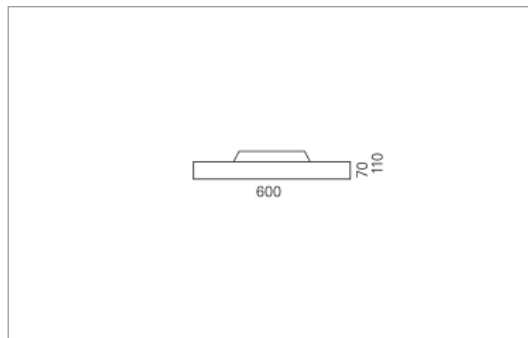

DISC Direkt

DISC, die flache, freistrahkende Scheibe. Die Leuchte ist mit dem patentierten Montagesystem LR.click® ausgerüstet. DISC eignet sich für jeden Raum, ob gross oder klein, ob lang oder verwinkelt. Die drei Grössen lassen sich kombinieren, frei oder im Raster aber auch einzeln anordnen.

Montage

Materialisierung:

Acrylglas satiniert, Rückbau Aluminium gedrückt und farblos eloxiert

Spezifikationen:

- einfache Montage dank Verschluss-System LR.click®
- homogene Auflösung der LED Punkte
- passive Kühlung
- elektronisches Betriebsgerät integriert
- Insekten- und staubdichte Leuchtenhaube
- für Notbeleuchtung geeignet
- auf ERCO Stromschiene montierbar

Masse	Ø600 x 110 mm
Leuchtmittel	LED
Leuchten-Gesamtlichtstrom	5400 lm
Farbtemperatur	3000K
Leuchten-Lichtausbeute	152.1 lm/W
Farbwiedergabeindex Ra	> 80
Systemleistung	35.5 W
UGR quer / längs	21.3/21.3
Gewicht	3.3 kg
Dimmung	DALI, switchDim, Casambi
Lebensdauer	50000 h
Schutzart	IP 20