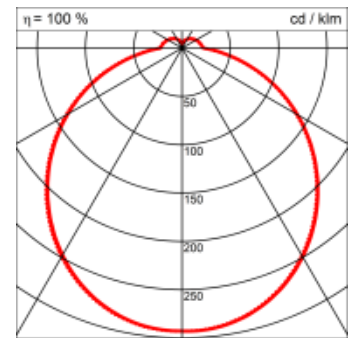

Masse	Ø600 x 110 mm
Leuchtmittel	LED
Leuchten-Gesamtlichtstrom	5400 lm
Farbtemperatur	3000K
Leuchten-Lichtausbeute	152.1 lm/W
Farbwiedergabeindex Ra	> 80
Systemleistung	35.5 W
UGR quer / längs	21.3/21.3
Gewicht	3.3 kg
Dimmung	DALI, switchDim, Casambi
Lebensdauer	50000 h
Schutzart	IP 20