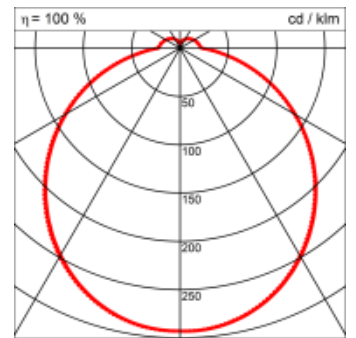

Masse	Ø410 x 89 mm
Leuchtmittel	LED
Leuchten-Gesamtlichtstrom	3300 lm
Farbtemperatur	4000K
Leuchten-Lichtausbeute	159.4 lm/W
Farbwiedergabeindex Ra	> 80
Systemleistung	20.7 W
UGR quer / längs	22.1/22.2
Gewicht	2.1 kg
Dimmung	DALI, switchDim, Casambi
Lebensdauer	50000 h
Schutzart	IP 20